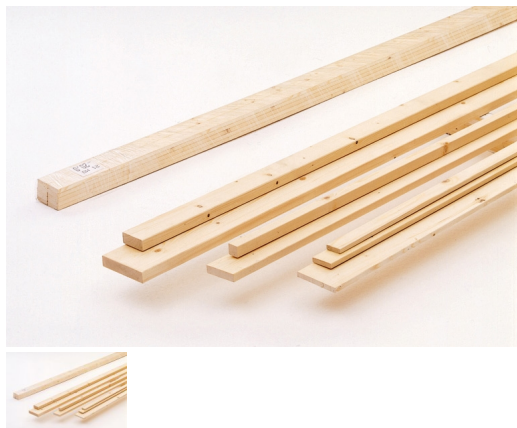

## Listello Abete Piallato mm 20 x 80 x 2000 e 3000

Disponibile da 2 e 3 mt. Quantità minima di acquisto 5 pezzi.

Valutazione: Nessuna valutazione

[Fai una domanda su questo prodotto](#)

Descrizione

Listello Abete Piallato  
realizzati con abete selezionato.

Misure disponibili:

mm 20 x 80 x 2000

mm 20 x 80 x 3000

Prezzo inteso per pezzo

Tolleranza su spessore e larghezza  $\pm 2$  mm.