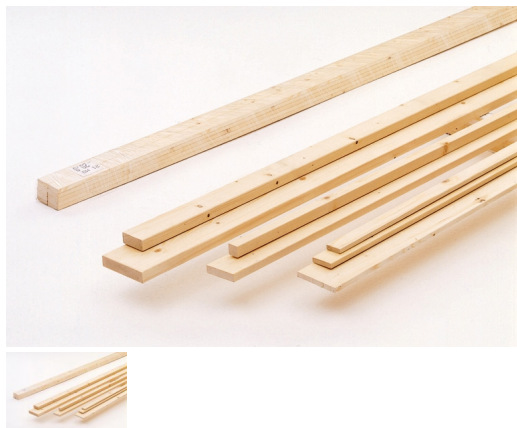

Listello Abete Piallato mm 20 x 70 x 2000 e 3000

Disponibile da 2 e 3 mt. Quantità minima di acquisto 5 pezzi.

Valutazione: Nessuna valutazione

Prezzo

Prezzo base, tasse incluse 6,69 €

Prezzo con sconto 5,48 €

Misure disponibili:

mm 20 x 70 x 2000

mm 20 x 70 x 3000

Prezzo inteso per pezzo

Tolleranza su spessore e larghezza ± 2 mm.

Quantità minima di acquisto 5 pezzi.

Recensioni

Nessuna recensione disponibile per questo prodotto.