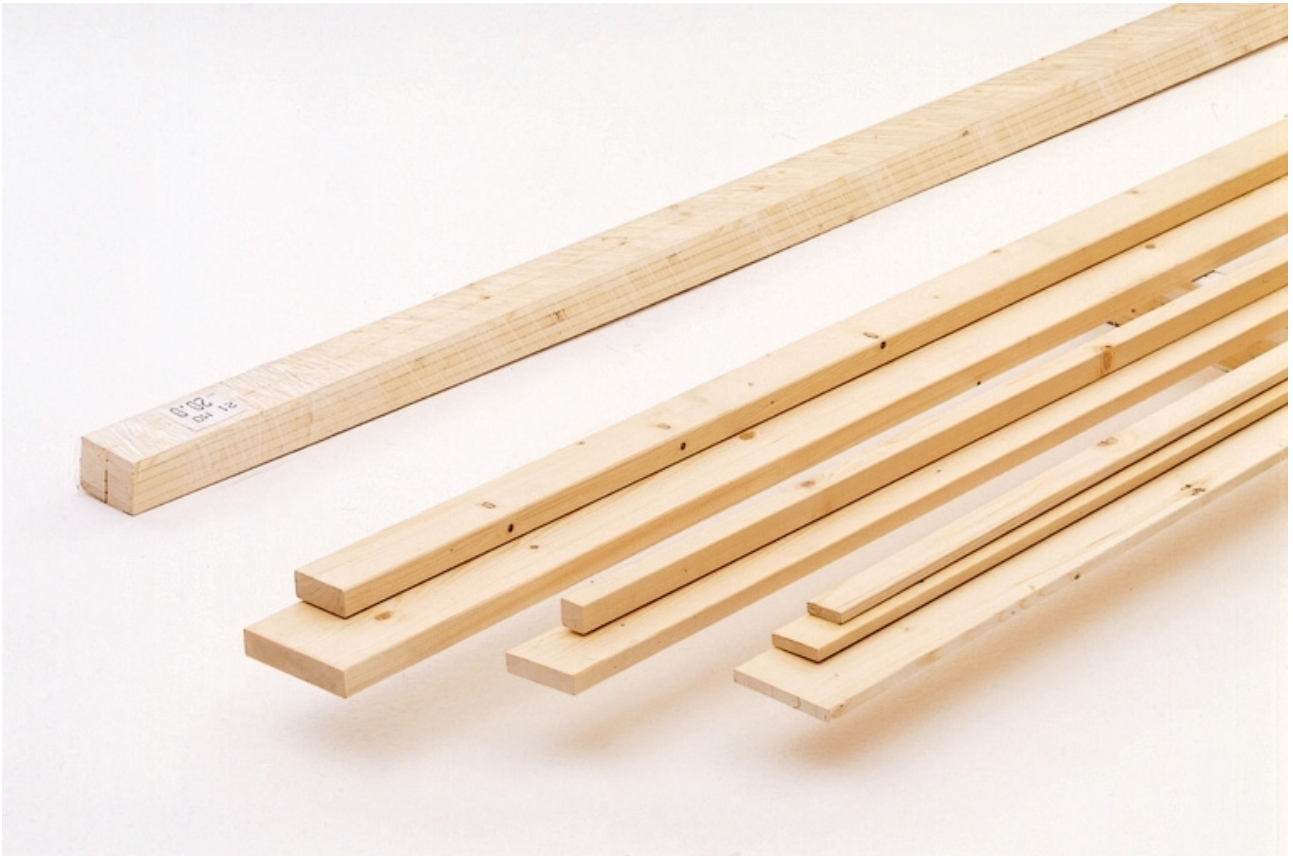

## Listello Abete Piallato mm 20 x 60 x 2000

Tavola in legno di abete piallata sui 2 lati larghi.

~~Prezzo base, tasse escluse~~ € 3,75

## Listello Abete Piallato

Realizzata con abete piallato sui 2 lati larghi.

**Misura disponibile:**

Spessore mm 20

Larghezza mm 60 (tolleranza -3mm)

Lunghezza cm 200

Per la spedizione è necessario ridimensionare la lunghezza. Pertanto seleziona dal menù il taglio desiderato