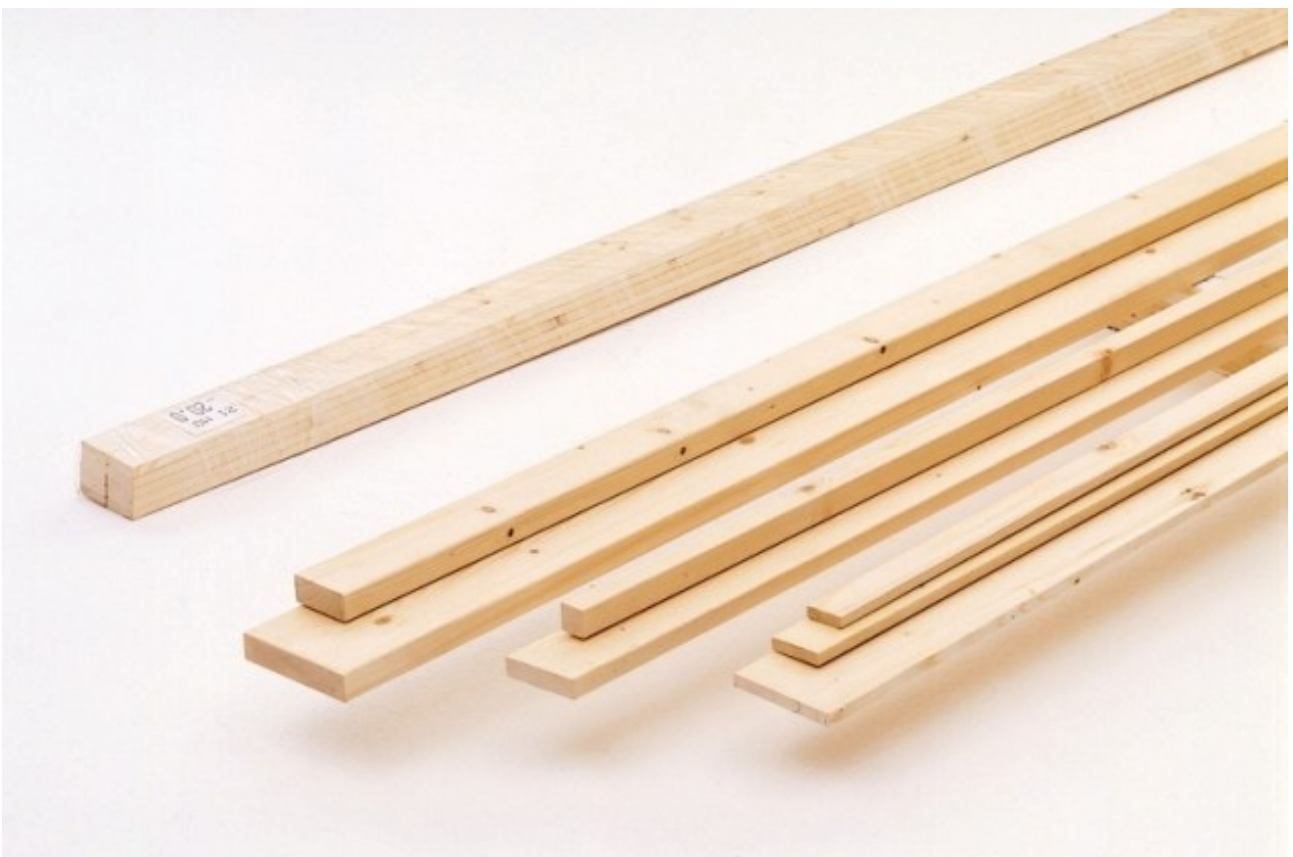

## Listello Abete Piallato mm 20 x 60 x 2000

Tavola in legno di abete piallata sui 2 lati larghi.

~~Prezzo base, tasse escluse~~ € 3,75

## Listello Abete Piallato

Realizzata con abete piallato sui 2 lati larghi.

**Misura disponibile:**

Spessore mm 20

Larghezza mm 60 (tolleranza -3mm)

Lunghezza cm 200

Per la spedizione è necessario ridimensionare la lunghezza. Pertanto seleziona dal menù il taglio desiderato