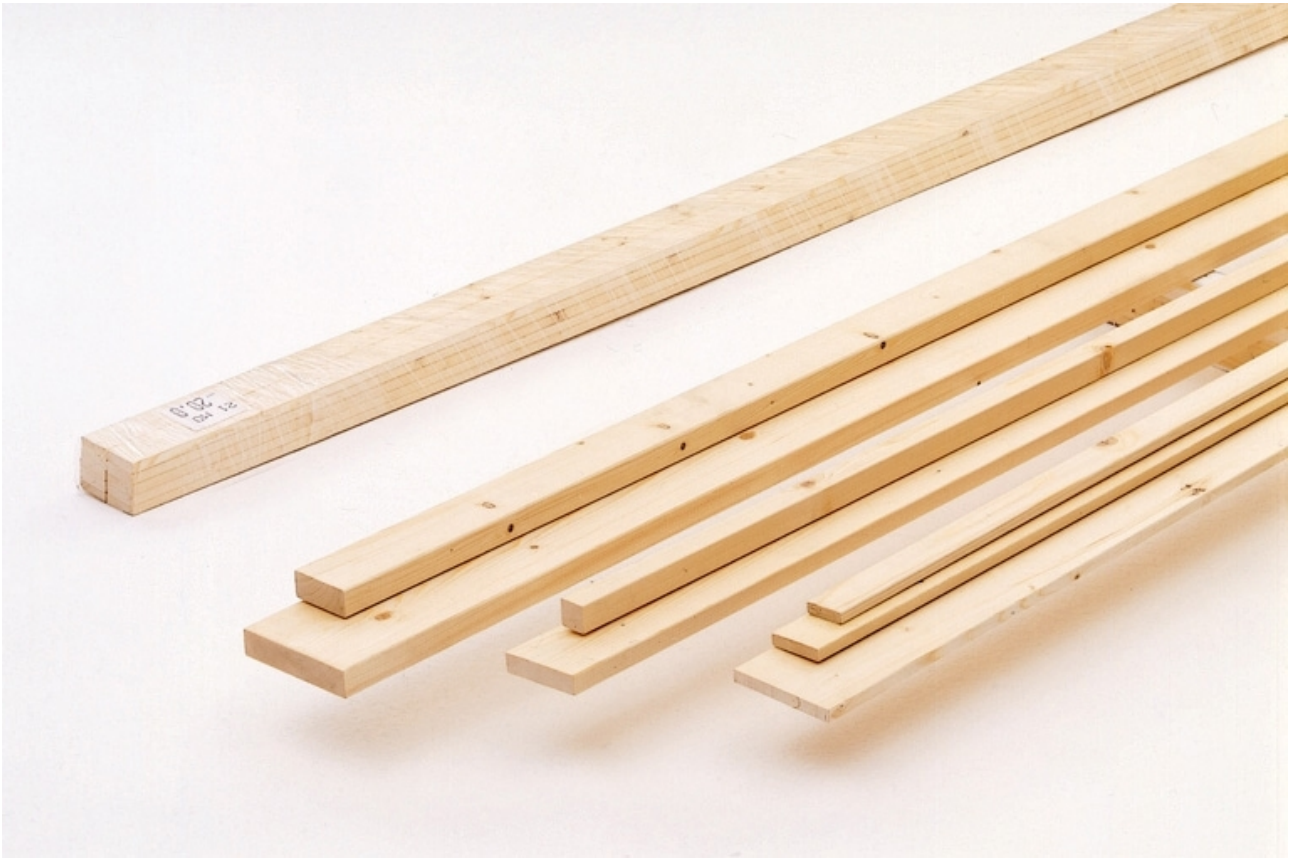

## Listello Abete Piallato mm 15 x Varie Misure x 2450

Disponibile con spessore mm 15, larghezza da 30 a 80 mm, lunghezza di

Larghezza da 30 a 80 mm

Lunghezza mm 2450

Quantità minima di acquisto 5 pezzi.

**Prezzo inteso per pezzo**

Listelli ricavati da Abete lamellare soggetti a tolleranze dimensionali sulla sezione.

**Recensioni**