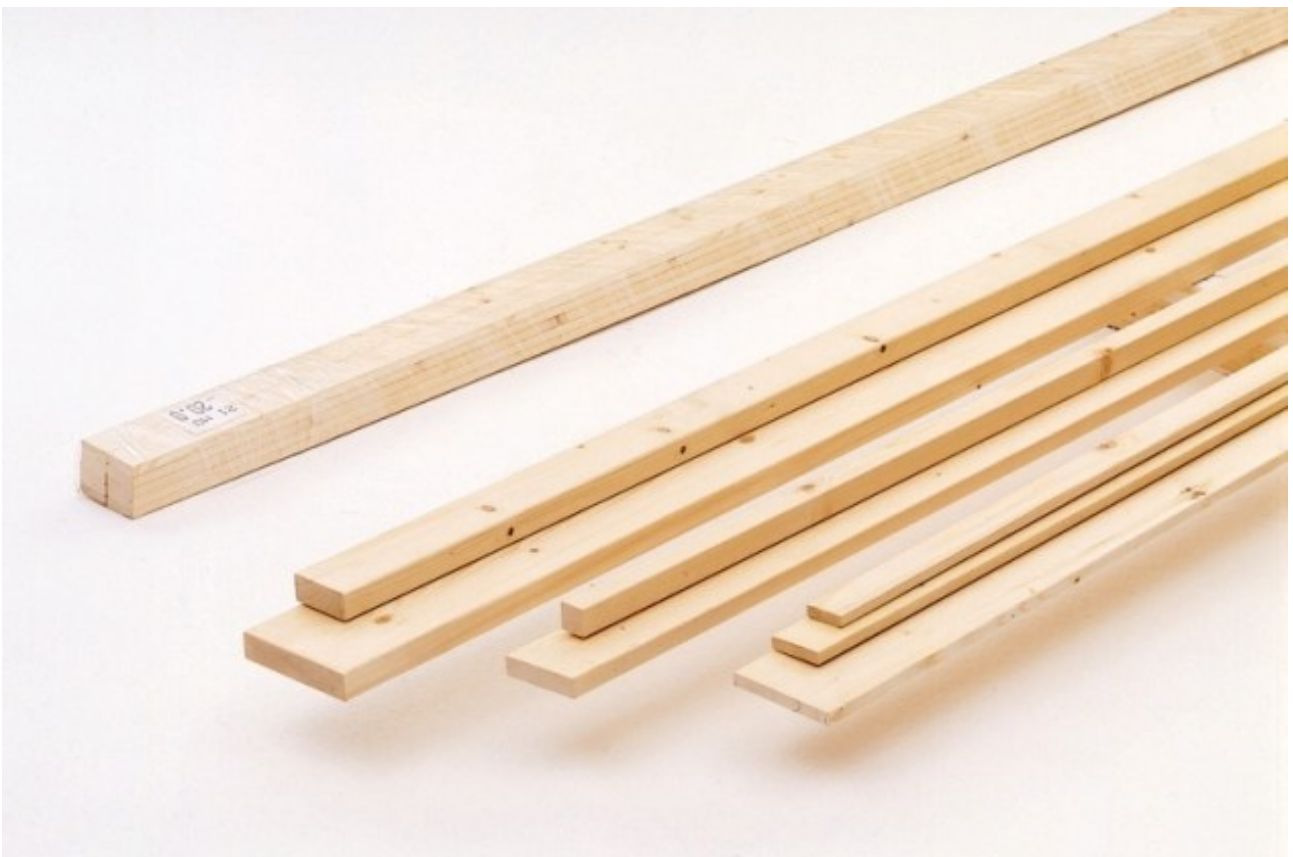

# Brico Legno Store

Tecno Wood  
Via Ettore D'Amore

---

## Listello Abete Piallato mm 15 x Varie Misure x 2450

Disponibile con spessore mm 15, larghezza da 30 a 80 mm, lunghezza di

Larghezza da 30 a 80 mm

Lunghezza mm 2450

Quantità minima di acquisto 5 pezzi.

**Prezzo inteso per pezzo**

Listelli ricavati da Abete lamellare soggetti a tolleranze dimensionali sulla sezione.

**Recensioni**