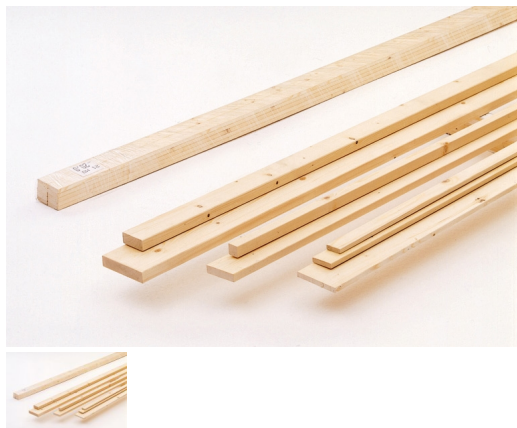

Listello Abete Piallato mm 15 x 80 x 2000 e 3000

Disponibile da 2 e 3 mt. Quantità minima di acquisto 5 pezzi.

Valutazione: Nessuna valutazione

Prezzo

Prezzo base, tasse incluse 6,78 €

Prezzo con sconto 5,56 €

Misure disponibili:

mm 15 x 80 x 2000

mm 15 x 80 x 3000

Prezzo inteso per pezzo

Tolleranza su spessore e larghezza ± 2 mm.

Quantità minima di acquisto 5 pezzi.

Recensioni

Nessuna recensione disponibile per questo prodotto.