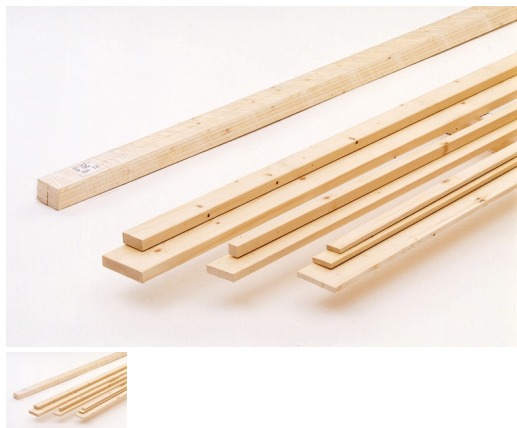

Listello Abete Piallato mm 15 x 60 x 2000 e 3000

Disponibile da 2 e 3 mt. Quantità minima di acquisto 5 pezzi.

Valutazione: Nessuna valutazione

Prezzo

Prezzo base, tasse incluse 5,13 €

Prezzo con sconto 4,20 €

Misure disponibili:

mm 15 x 60 x 2000

mm 15 x 60 x 3000

Prezzo inteso per pezzo

Tolleranza su spessore e larghezza ± 2 mm.

Quantità minima di acquisto 5 pezzi.

Recensioni

Nessuna recensione disponibile per questo prodotto.