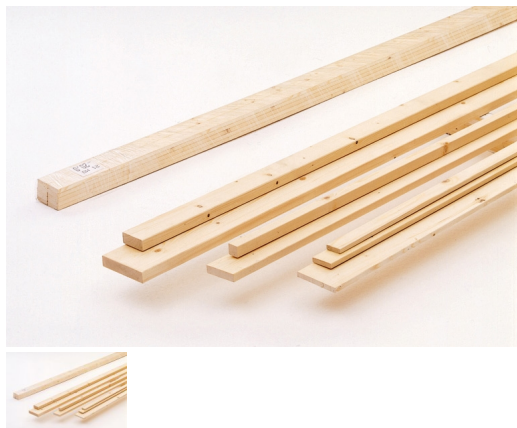

Listello Abete Piallato mm 15 x 50 x 2000

Disponibile da 2 mt. Quantità minima di acquisto 5 pezzi.

Valutazione: Nessuna valutazione

Prezzo

Prezzo base, tasse incluse 3,95 €

Prezzo con sconto 3,24 €

Prezzo di vendita 3,95 €

Misure disponibili:

mm 15 x 50 x 2000

Prezzo inteso per pezzo

Tolleranza su spessore e larghezza ± 2 mm.

Quantità minima di acquisto 5 pezzi.

Recensioni

Nessuna recensione disponibile per questo prodotto.