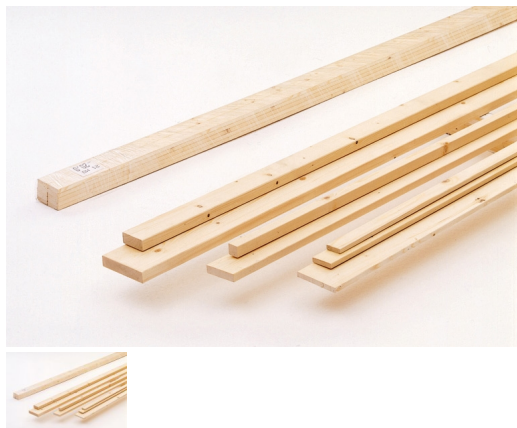

Listello Abete Piallato mm 15 x 40 x 2000 e 3000

Disponibile da 2 e 3 mt. Quantità minima di acquisto 10 pezzi.

Valutazione: Nessuna valutazione

Prezzo

Prezzo base, tasse incluse 3,30 €

Prezzo con sconto 2,70 €

Misure disponibili:

mm 15 x 40 x 2000

mm 15 x 40 x 3000

Prezzo inteso per pezzo

Tolleranza su spessore e larghezza ± 2 mm.

Quantità minima di acquisto 10 pezzi.

Recensioni

Nessuna recensione disponibile per questo prodotto.