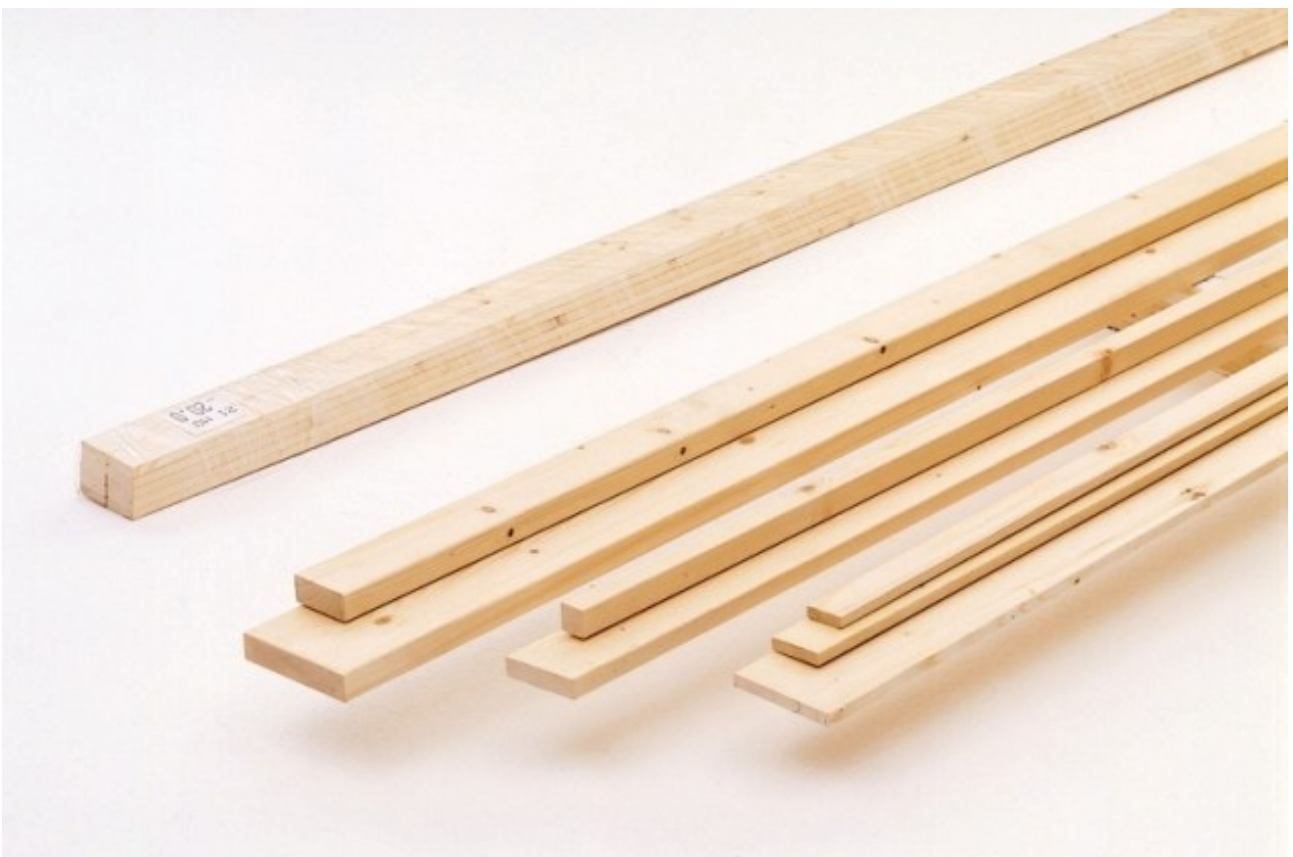

Brico Legno Store

Tecno Wood
Via Ettore D'Amore

Listello Abete Piallato mm 15 x 30 x 2400

Disponibile da 2,40 mt

Prezzo base, tasse escluse, 2,36 €

Brico Legno Store

Tecno Wood
Via Ettore D'Amore

Prezzo con sconto 2,75 €

Misure disponibili:

mm 15 x 30 x 2400

Prezzo inteso per pezzo

Tolleranza su spessore e larghezza ± 2 mm

Recensioni

Nessuna recensione disponibile per questo prodotto.