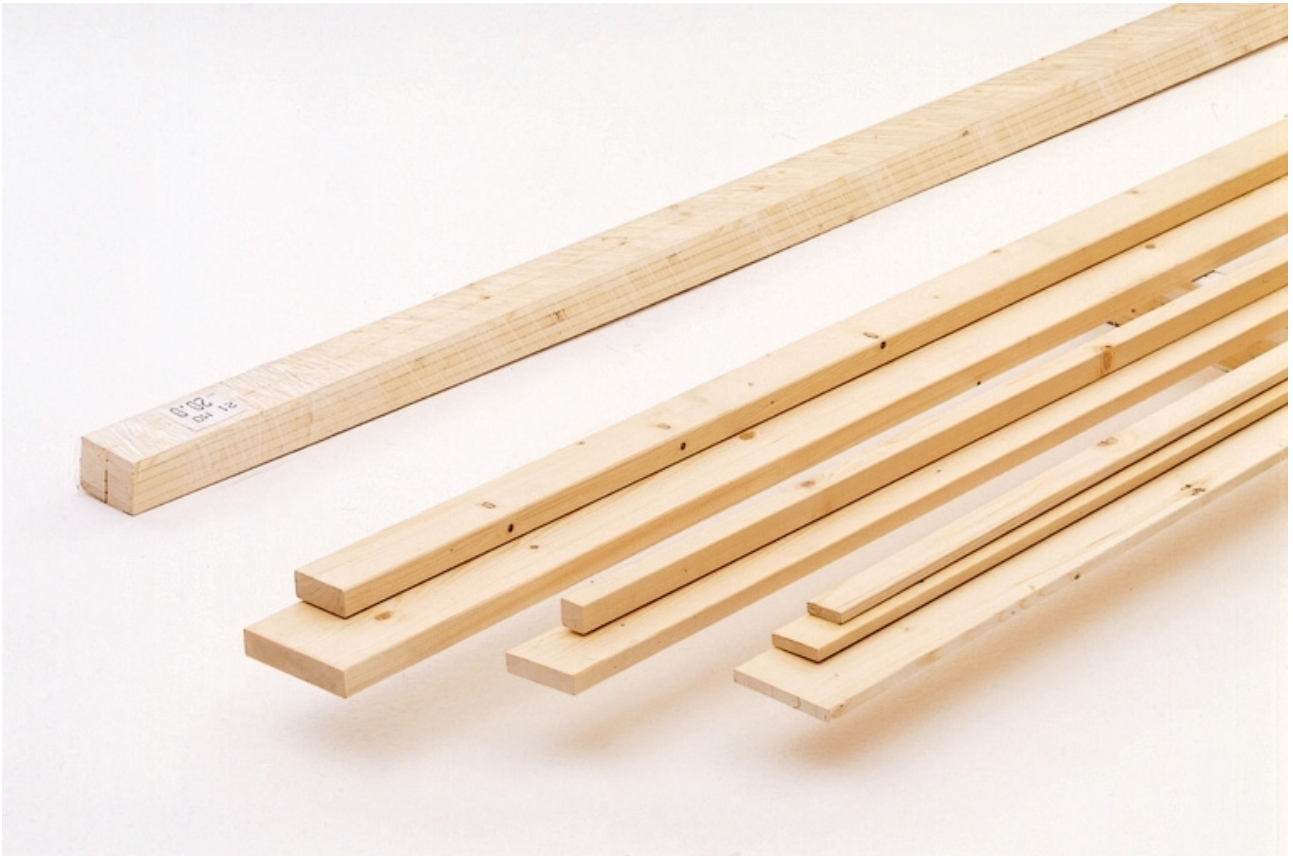

Brico Legno Store

Tecno Wood
Via Ettore D'Amore

Listello Abete Piallato mm 15 x 30 x 2400

Disponibile da 2,40 mt

Prezzo base, tasse escluse, 2,36 €

Brico Legno Store

Tecno Wood
Via Ettore D'Amore

Prezzo con sconto 2,75 €

Misure disponibili:

mm 15 x 30 x 2400

Prezzo inteso per pezzo

Tolleranza su spessore e larghezza ± 2 mm

Recensioni

Nessuna recensione disponibile per questo prodotto.