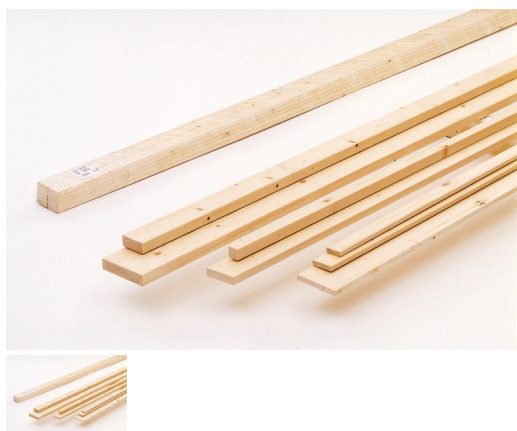

Listello Abete Piallato mm 15 x 30 x 2000

Disponibile da 2 mt. Quantità minima di acquisto 10 pezzi.

Valutazione: Nessuna valutazione

Prezzo

Prezzo base, tasse incluse 2,41 €

Prezzo con sconto 1,98 €

Prezzo di vendita 2,41 €

Misure disponibili:

mm 15 x 30 x 2000

Prezzo inteso per pezzo

Tolleranza su spessore e larghezza ± 2 mm.

Quantità minima di acquisto 10 pezzi.

Recensioni

Nessuna recensione disponibile per questo prodotto.