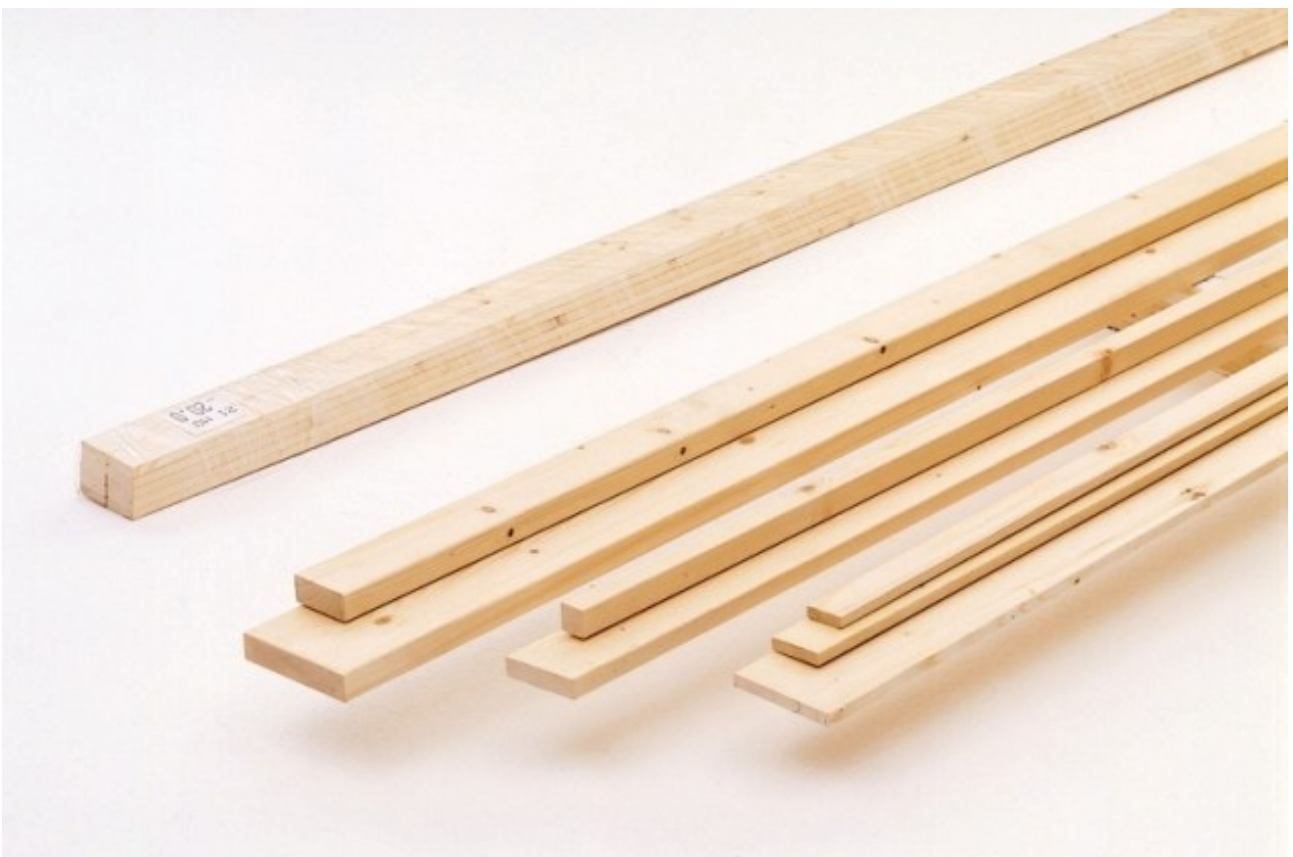

Brico Legno Store

Tecno Wood
Via Ettore D'Amore

Listello Abete Piallato mm 10 x 95 x 3000

Disponibile da 3 mt

Prezzo base, tasse escluse, 210 €

Brico Legno Store

Tecno Wood
Via Ettore D'Amore

Prezzo con sconto 5,66 €

Misure disponibili:

mm 10 x 95 x 3000

Prezzo inteso per pezzo

Tolleranza su spessore e larghezza ± 2 mm

Recensioni

Nessuna recensione disponibile per questo prodotto.