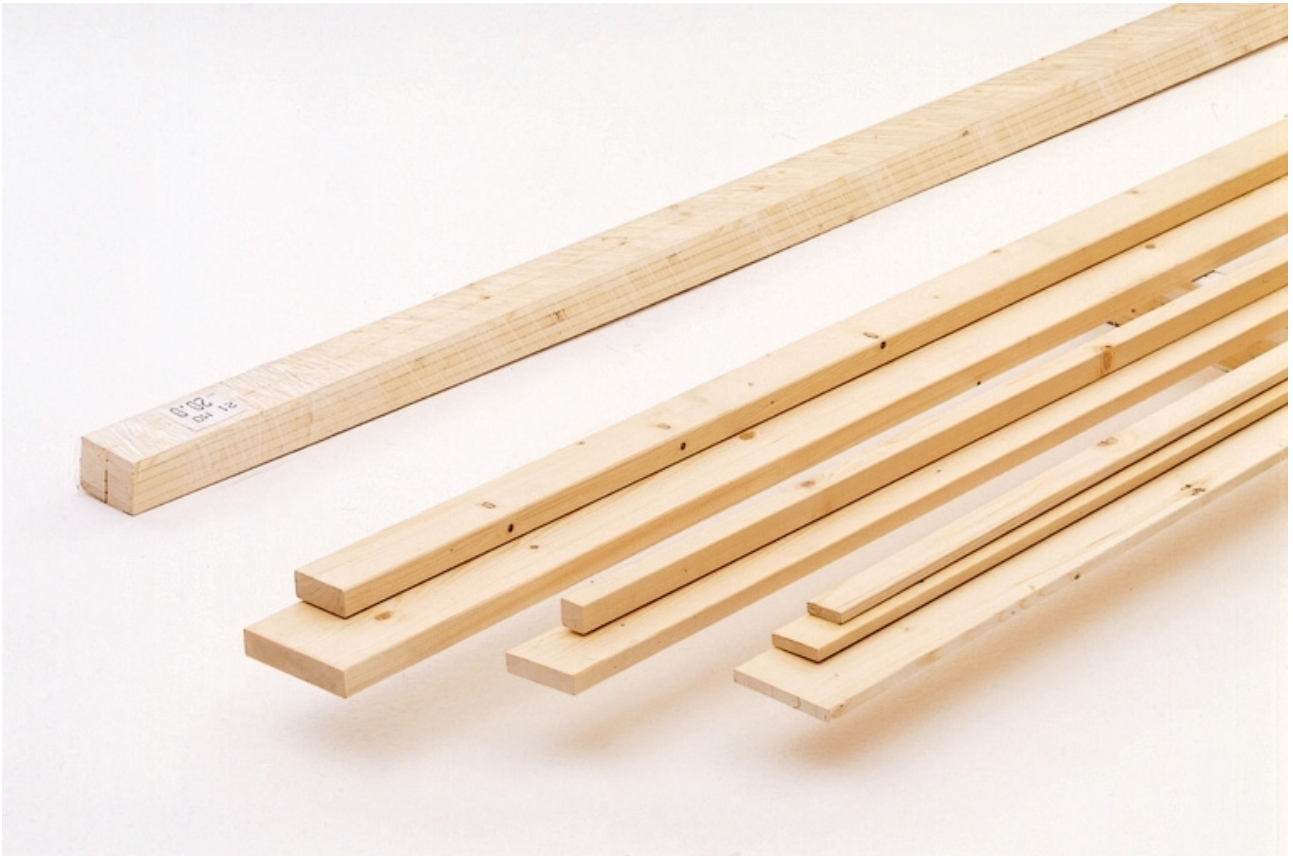

Brico Legno Store

Tecno Wood
Via Ettore D'Amore

Listello Abete Piallato mm 10 x 95 x 3000

Disponibile da 3 mt

Prezzo base, tasse escluse, 210 €

Brico Legno Store

Tecno Wood
Via Ettore D'Amore

Prezzo con sconto 5,66 €

Misure disponibili:

mm 10 x 95 x 3000

Prezzo inteso per pezzo

Tolleranza su spessore e larghezza ± 2 mm

Recensioni

Nessuna recensione disponibile per questo prodotto.