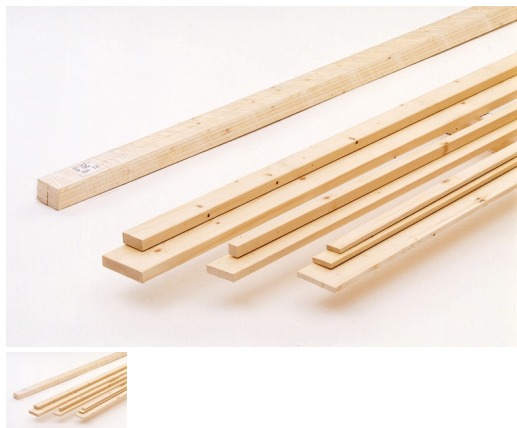

Listello Abete Piallato mm 10 x 95 x 2000 e 3000

Disponibile da 2 e 3 mt. Quantità minima di acquisto 5 pezzi.

Valutazione: Nessuna valutazione

Prezzo

Prezzo base, tasse incluse 5,27 €

Prezzo con sconto 4,32 €

Misure disponibili:

mm 10 x 95 x 2000

mm 10 x 95 x 3000

Prezzo inteso per pezzo

Tolleranza su spessore e larghezza ± 2 mm.

Quantità minima di acquisto 5 pezzi.

Recensioni

Nessuna recensione disponibile per questo prodotto.