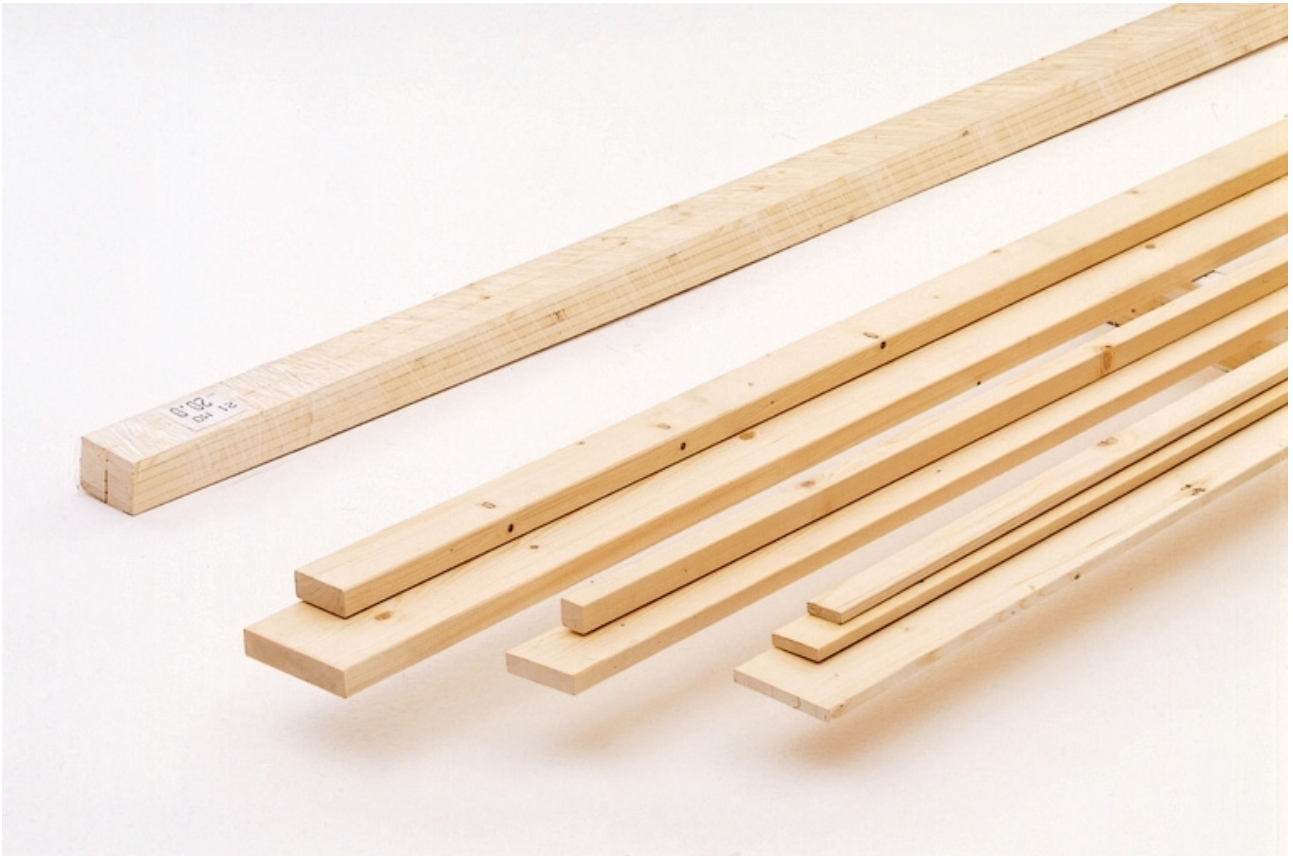

Brico Legno Store

Tecno Wood
Via Ettore D'Amore

Listello Abete Piallato mm 10 x 95 x 2000

Disponibile da 2 mt. Quantità minima di acquisto 5 pezzi.

~~Prezzo base~~ ~~Nessuna~~ ~~classe~~ ~~di~~ ~~5,50~~ €

[Fai una domanda su questo prodotto](#)

Descrizione

Listello Abete Piallato
realizzati con abete selezionato.

Misure disponibili:

mm 10 x 95 x 2000

Prezzo inteso per pezzo

Tolleranza su spessore e larghezza ± 2 mm.