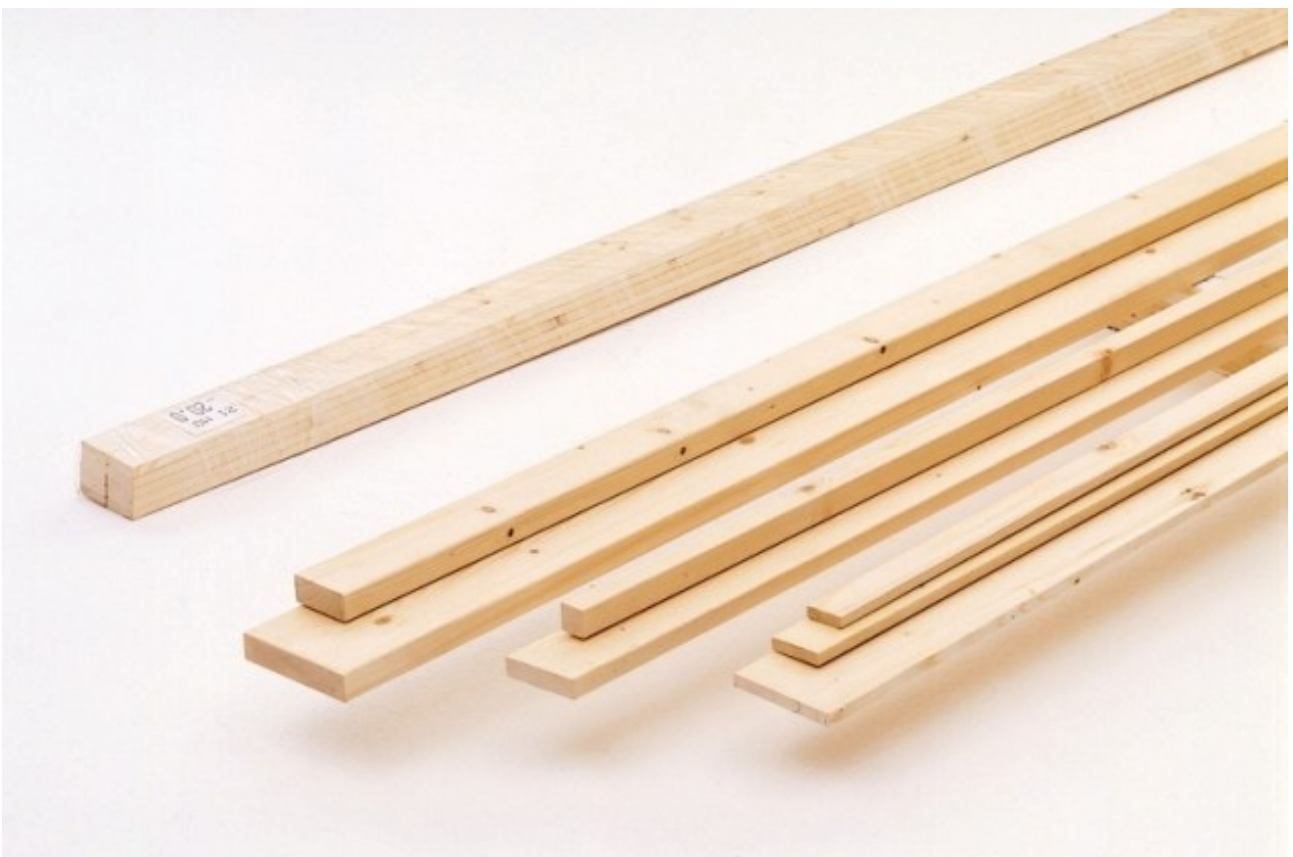

Brico Legno Store

Tecno Wood
Via Ettore D'Amore

Listello Abete Piallato mm 10 x 95 x 2000

Disponibile da 2 mt. Quantità minima di acquisto 5 pezzi.

~~Prezzo base~~ ~~Nessuna~~ ~~classe~~ ~~di~~ ~~5,50~~ €

[Fai una domanda su questo prodotto](#)

Descrizione

Listello Abete Piallato
realizzati con abete selezionato.

Misure disponibili:

mm 10 x 95 x 2000

Prezzo inteso per pezzo

Tolleranza su spessore e larghezza ± 2 mm.