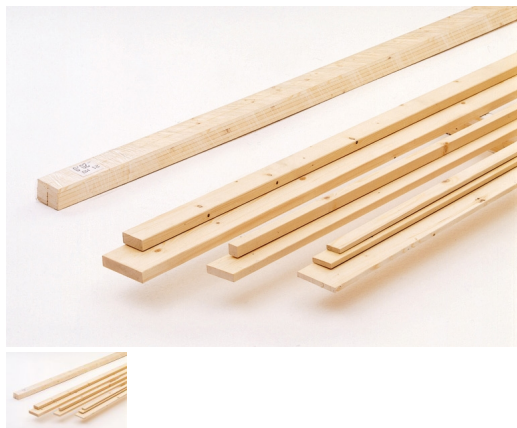

## Listello Abete Piallato mm 10 x 80 x 2000 e 3000

Disponibile da 2 e 3 mt. Quantità minima di acquisto 5 pezzi.

Valutazione: Nessuna valutazione

**Prezzo**

Prezzo base, tasse incluse 4,36 €

Prezzo con sconto 3,57 €

Misure disponibili:

mm 10 x 80 x 2000

mm 10 x 80 x 3000

Prezzo inteso per pezzo

Tolleranza su spessore e larghezza  $\pm 2$  mm.

Quantità minima di acquisto 5 pezzi.