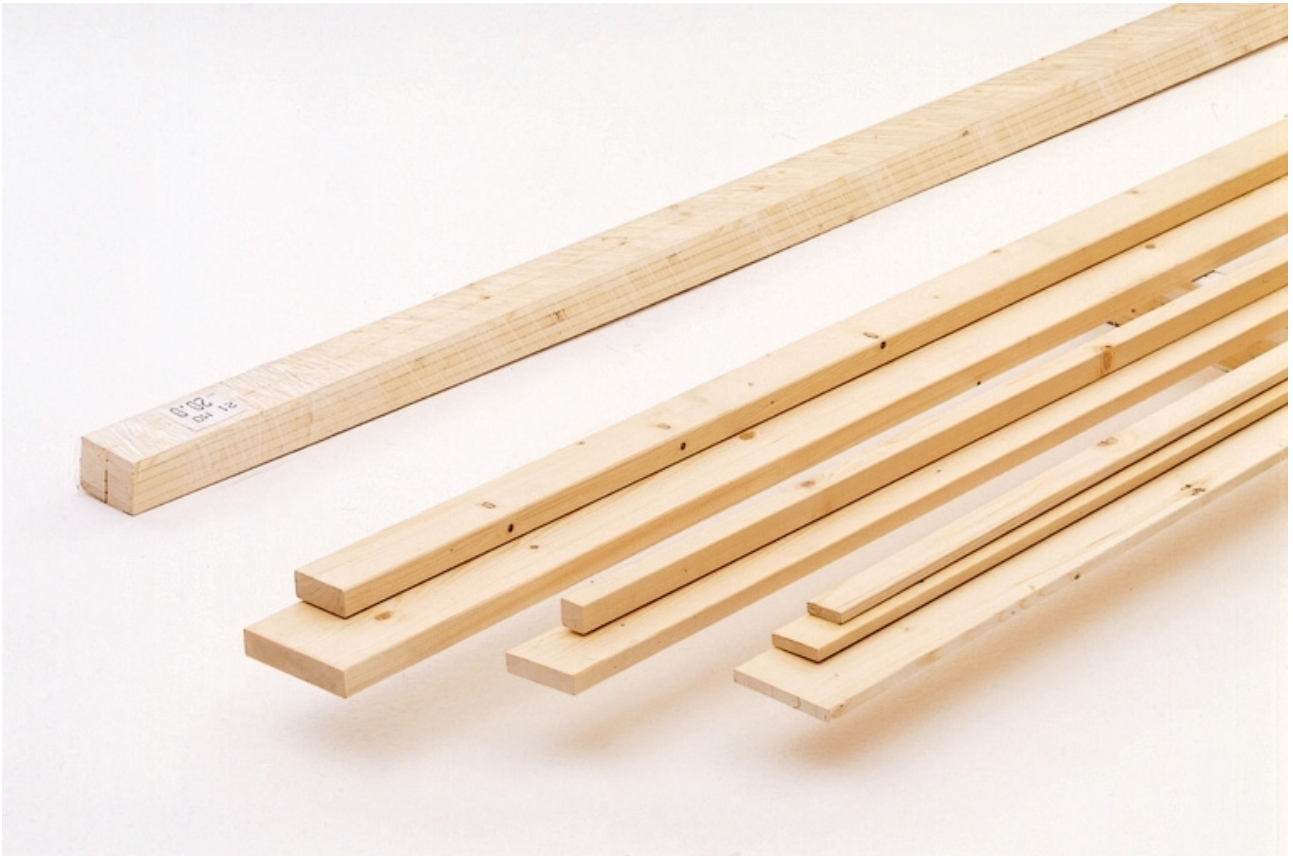

Brico Legno Store

Tecno Wood
Via Ettore D'Amore

Listello Abete Piallato mm 10 x 60 x 3000

Disponibile da 3 mt

Prezzo base, tasse escluse, 14,80 €

Brico Legno Store

Tecno Wood
Via Ettore D'Amore

Prezzo con sconto 3,98 €

Misure disponibili:

mm 10 x 60 x 3000

Prezzo inteso per pezzo

Tolleranza su spessore e larghezza ± 2 mm

Recensioni

Nessuna recensione disponibile per questo prodotto.