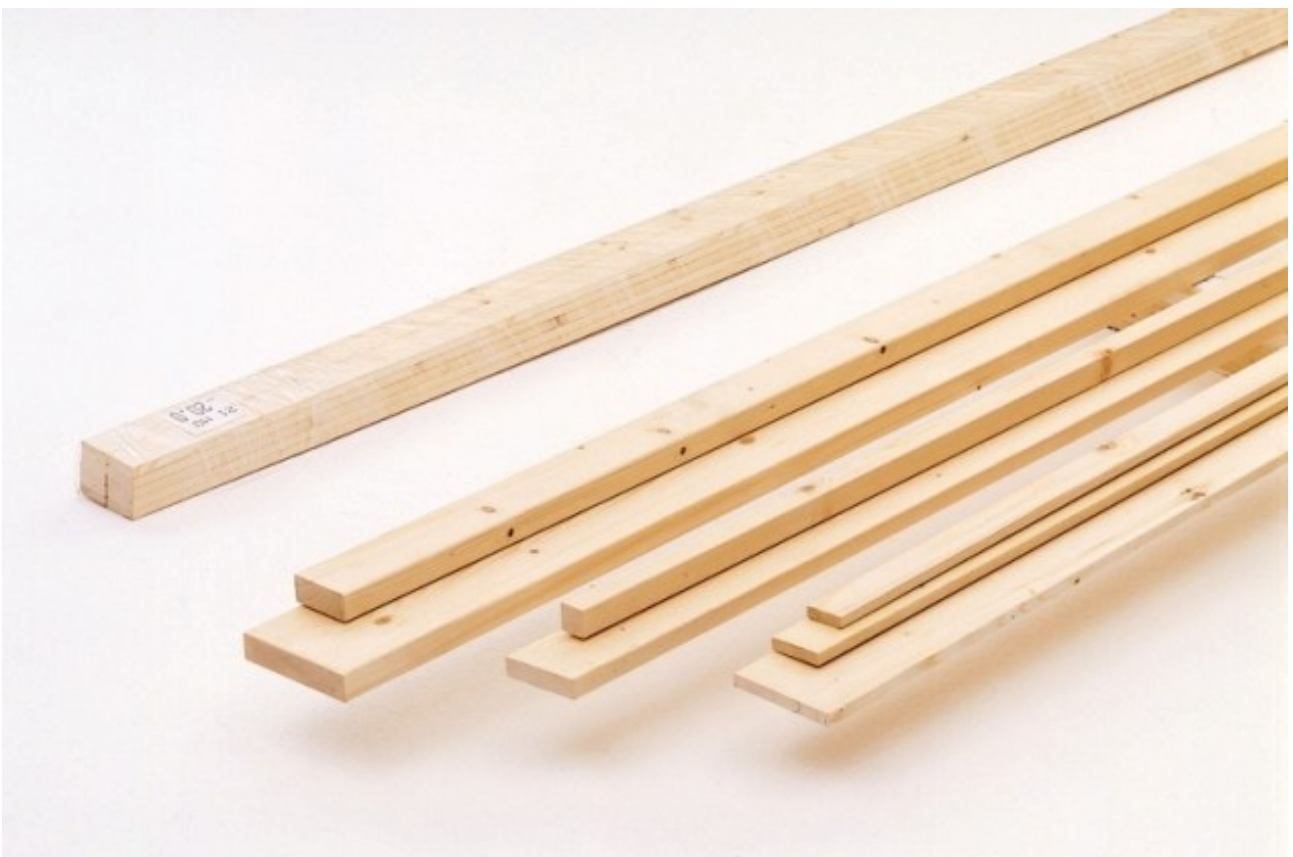

Brico Legno Store

Tecno Wood
Via Ettore D'Amore

Listello Abete Piallato mm 10 x 60 x 3000

Disponibile da 3 mt

Prezzo base, tasse escluse, 14,80 €

Brico Legno Store

Tecno Wood
Via Ettore D'Amore

Prezzo con sconto 3,98 €

Misure disponibili:

mm 10 x 60 x 3000

Prezzo inteso per pezzo

Tolleranza su spessore e larghezza ± 2 mm

Recensioni

Nessuna recensione disponibile per questo prodotto.