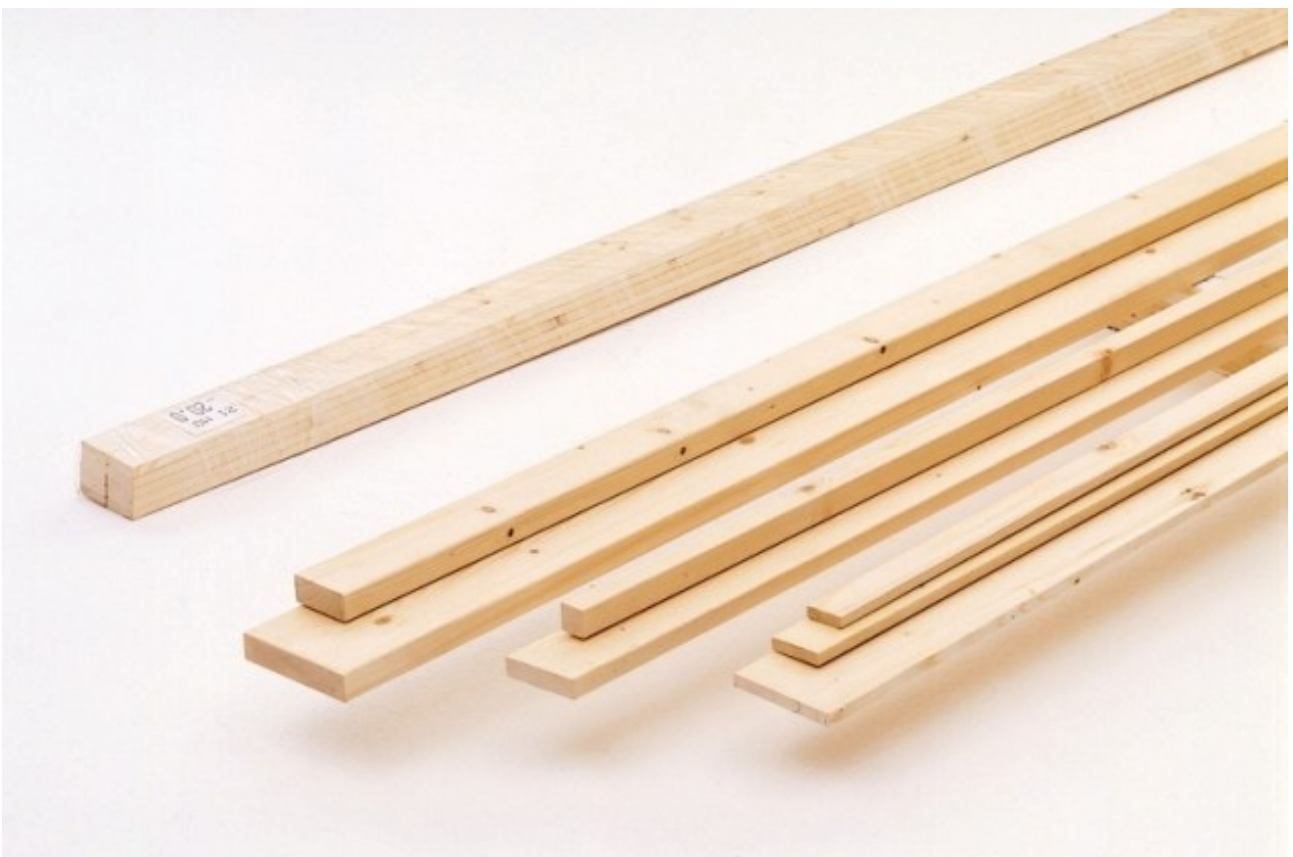

Brico Legno Store

Tecno Wood
Via Ettore D'Amore

Listello Abete Piallato mm 10 x 60 x 2000

Disponibile da 2 mt

Prezzo base, tasse escluse, 2,20 €

Brico Legno Store

Tecno Wood

Via Ettore D'Amore

Listello Abete Piallato
realizzati con abete selezionato.

Misure disponibili:

mm 10 x 60 x 2000

Prezzo inteso per pezzo

Tolleranza su spessore e larghezza ± 2 mm

Recensioni

Nessuna recensione disponibile per questo prodotto.