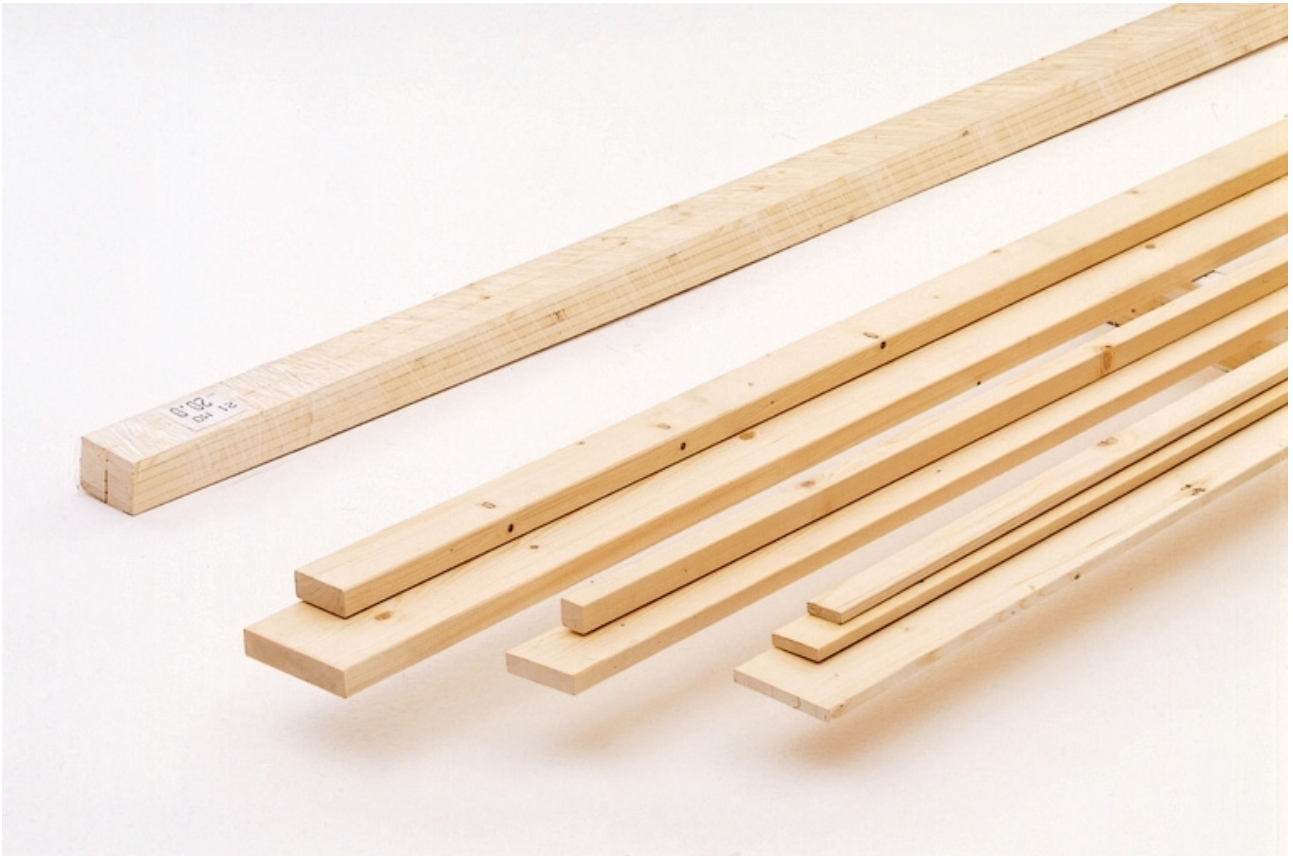

Brico Legno Store

Tecno Wood
Via Ettore D'Amore

Listello Abete Piallato mm 10 x 60 x 2000

Disponibile da 2 mt

Prezzo base, tasse escluse, 2,20 €

Brico Legno Store

Tecno Wood

Via Ettore D'Amore

Listello Abete Piallato
realizzati con abete selezionato.

Misure disponibili:

mm 10 x 60 x 2000

Prezzo inteso per pezzo

Tolleranza su spessore e larghezza ± 2 mm

Recensioni

Nessuna recensione disponibile per questo prodotto.