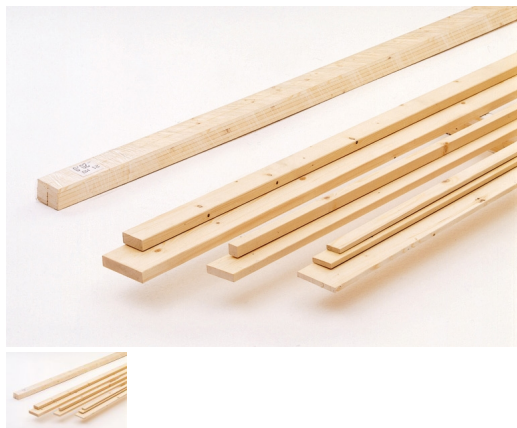

Listello Abete Piallato mm 10 x 60 x 2000 e 3000

Disponibile da 2 e 3 mt. Quantità minima di acquisto 5 pezzi.

Valutazione: Nessuna valutazione

Prezzo

Prezzo base, tasse incluse 3,33 €

Prezzo con sconto 2,73 €

Misure disponibili:

mm 10 x 60 x 2000

mm 10 x 60 x 3000

Prezzo inteso per pezzo

Tolleranza su spessore e larghezza ± 2 mm.

Quantità minima di acquisto 5 pezzi.

Recensioni

Nessuna recensione disponibile per questo prodotto.