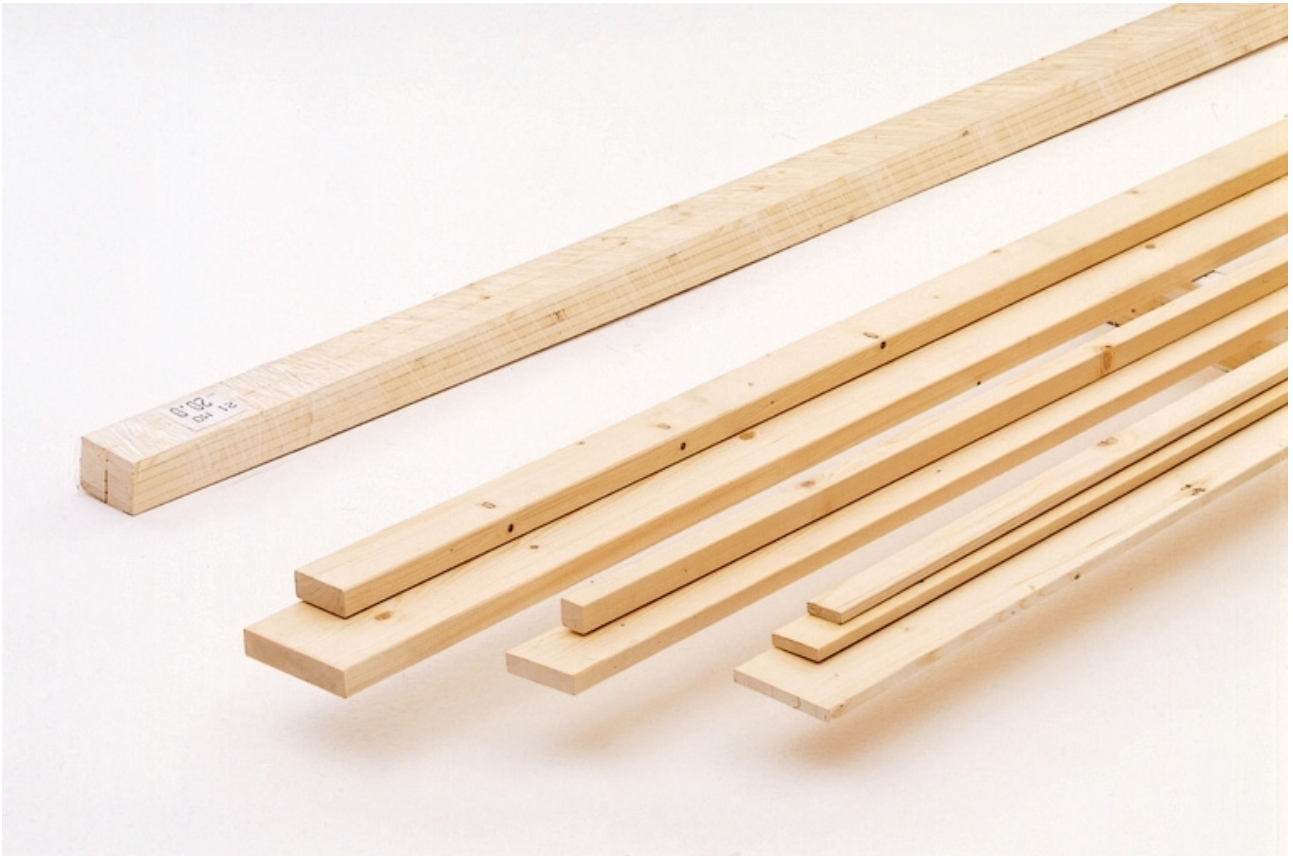

Brico Legno Store

Tecno Wood
Via Ettore D'Amore

Listello Abete Piallato mm 10 x 20 x 3000

Disponibile da 3 mt

Prezzo base, tasse escluse 2,00 €

Brico Legno Store

Tecno Wood

Via Ettore D'Amore

Listello Abete Piallato
realizzati con abete selezionato.

Misure disponibili:

mm 10 x 20 x 3000

Prezzo inteso per pezzo

Tolleranza su spessore e larghezza ± 2 mm

Recensioni

Nessuna recensione disponibile per questo prodotto.