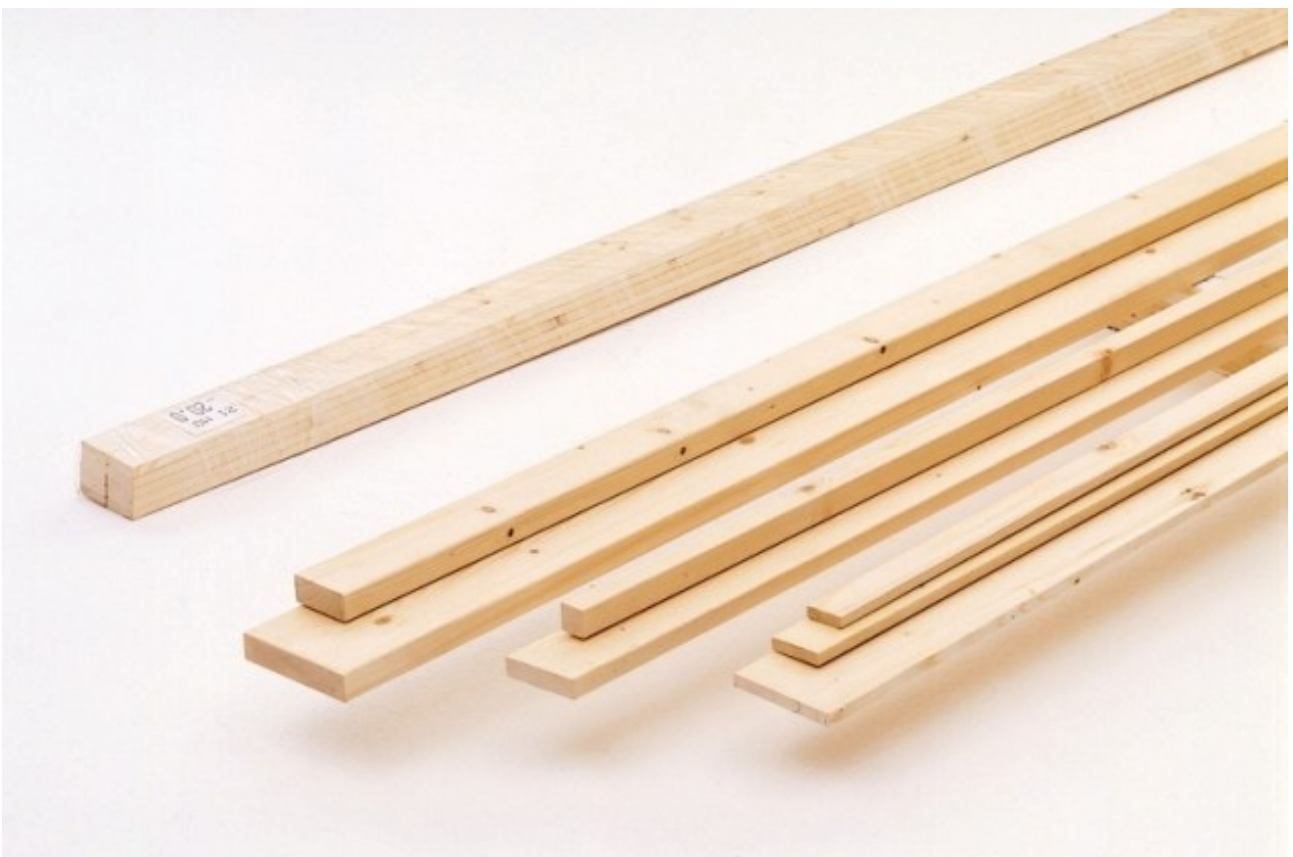

Brico Legno Store

Tecno Wood
Via Ettore D'Amore

Listello Abete Piallato mm 10 x 20 x 3000

Disponibile da 3 mt

Prezzo base, tasse escluse 2,00 €

Brico Legno Store

Tecno Wood

Via Ettore D'Amore

Listello Abete Piallato
realizzati con abete selezionato.

Misure disponibili:

mm 10 x 20 x 3000

Prezzo inteso per pezzo

Tolleranza su spessore e larghezza ± 2 mm

Recensioni

Nessuna recensione disponibile per questo prodotto.