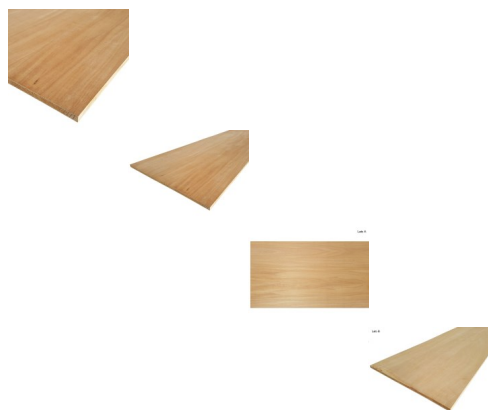

Listellato Noce Tauarì a 5 strati mm 18 x 1220 x 1350

Il Listellato in Noce Tauarì è un pannello di produzione brasiliana strutturalmente composto da 5 strati interni. Il pannello è tra i più utilizzati nell'ambito della falegnameria grazie alla sua versatilità e per essere una valida alternativa all'utilizzo del legno massello pregiato.

Di solito spedito in 3-5 giorni

[Fai una domanda su questo prodotto](#)

Descrizione

Il **Listellato Placcato in Noce Tauarì** è una tipologia di pannello tra le più utilizzate nell'ambito della falegnameria grazie alla sua versatilità, leggerezza e per essere **una valida alternativa all'utilizzo del legno massello pregiato**. Questo pannello listellato è di produzione brasiliana ed è strutturalmente composto da 5 strati.

Il campo d'impiego del pannello listellato è molto vasto e varia dalla costruzione di complementi d'arredo come ad esempio cucine, strutture per mobili, armadi, librerie e ante ed è una vera alternativa all'utilizzo del legno massello, che grazie alle sue caratteristiche garantisce ottimi risultati di lavorazione sia da parte di hobbisti che da professionisti. Si presta inoltre particolarmente bene a operazioni di taglio e assemblaggio, mentre per quanto riguarda la rifinitura dei profili di taglio sarà sufficiente applicare l'apposito bordo precollato, così da avere un aspetto a vista più omogeneo.

Strutturalmente il pannello è composto nel seguente modo:

1 strato di anima interna realizzata in legno di Pino;

2 strati di supportato in sfogliato di Pioppo;

2 strati esterni destinati a vista composti da impiallacciatura in legno di essenza pregiata con spessore sei decimi.