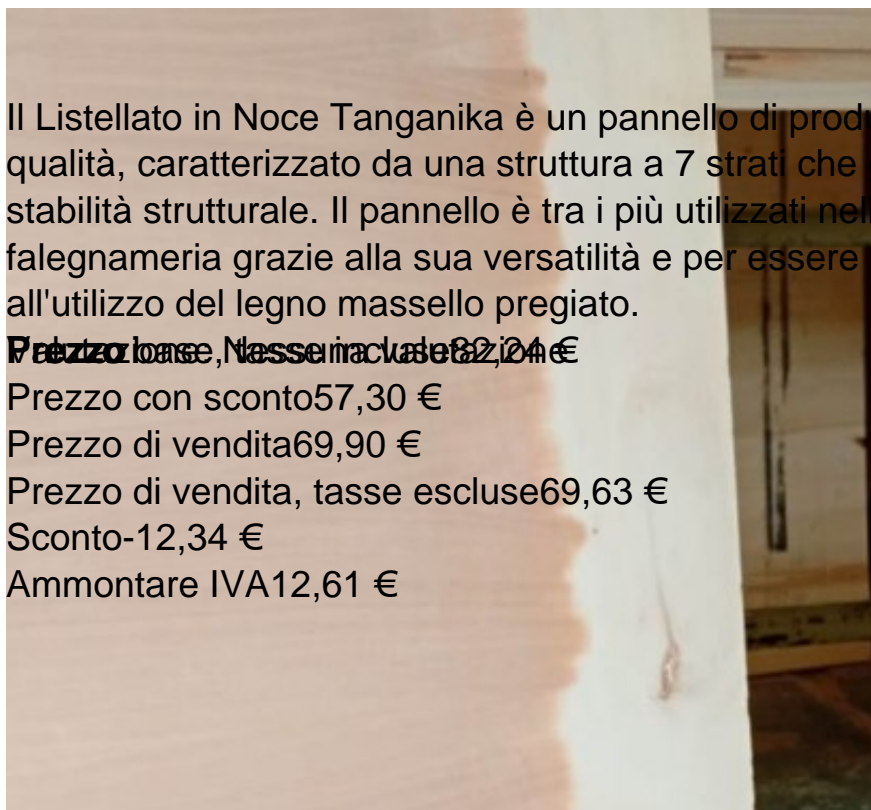

Tecno Wood
Via Ettore D'Amore

Il Listellato in Noce Tanganika è un pannello di produzione nazionale di alta qualità, caratterizzato da una struttura a 7 strati che garantisce maggiore stabilità strutturale. Il pannello è tra i più utilizzati nell'ambito della falegnameria grazie alla sua versatilità e per essere una valida alternativa all'utilizzo del legno massello pregiato.

~~Prezzo base, tasse escluse~~ 82,04 €

Prezzo con sconto 57,30 €

Prezzo di vendita 69,90 €

Prezzo di vendita, tasse escluse 69,63 €

Sconto -12,34 €

Ammontare IVA 12,61 €

Brico Legno Store

Tecno Wood
Via Ettore D'Amore

Di solito spedito in 3-5 giorni

[Fai una domanda su questo prodotto](#)

Descrizione
Distellato Placcato in Noce Tanganika è una tipologia di pannello tra le più utilizzate nell'ambito della falegnameria grazie alla sua versatilità, leggerezza e per essere una valida alternativa all'utilizzo del legno massello pregiato.

Questo pannello listellato è di **produzione nazionale** ed è strutturalmente **composto da 7 strati**, tale caratteristica **garantisce alta qualità al pannello e maggiore stabilità su ampia superficie**.