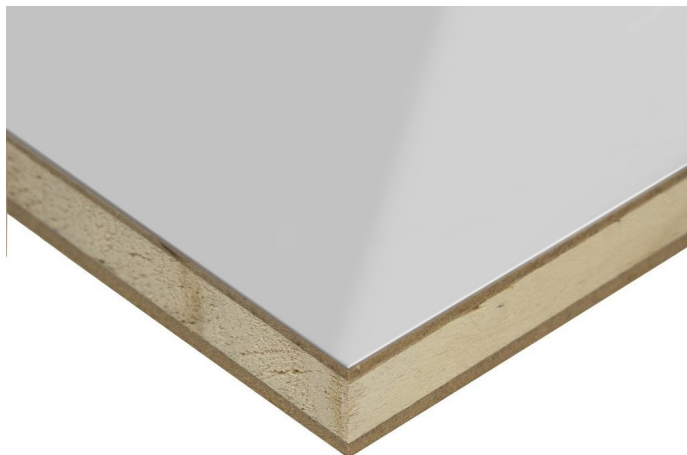

## Listellato con Mdf Bilaminato Bianco Cerato mm 18 x 640 x 3050

Dimensione cm 64 x 305. Prezzo per foglio. Pannello in listellato con anima in lamellare monostrato di abete, rivestita su 2 lati con foderina di mdf, placcato 2 lati con laminato HPL mm 0,7 finitura cera. È ideale per la realizzazione di mobili di alta qualità, come cucine, armadi e librerie. Acquistando questo prodotto si eviterà la verniciatura in quanto già rifinito.

## **Listellato con Mdf Bilaminato Bianco Cerato**

Produzione Italiana

***Dimensione cm 64 x 305***

Il Listellato con Mdf Bilaminato Bianco con finitura cera è un pannello realizzato con un'anima in lamellare monostrato di abete, rivestita da due strati di MDF e due laminati bianchi HPL da 0,7 mm con finitura cera.

Questo pannello è robusto, resistente all'usura e ai graffi.

È quindi un prodotto ideale per la realizzazione di mobili di alta qualità, come cucine, armadi e librerie.

Il prezzo indicato in inserzione è riferito al pannello con dimensioni indicate.