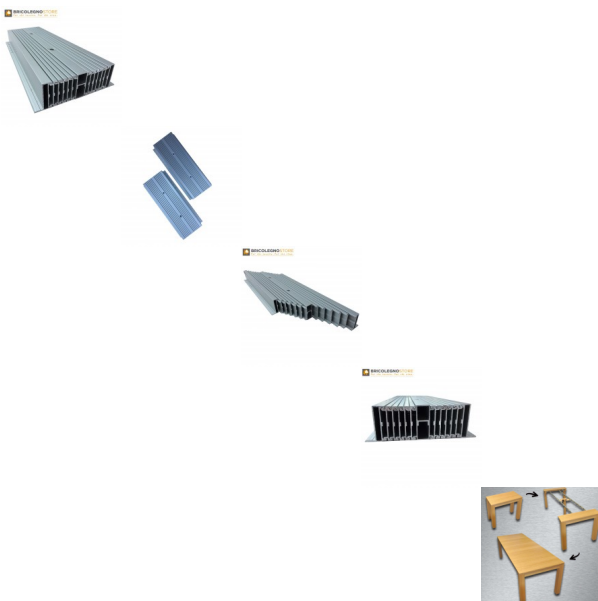

## Guide Allungabili Telescopiche in Alluminio 10 elementi 304 cm per Tavoli Estensibili e Consolle

Guide per Tavoli Estensibili e Consolle; Guide espressamente studiate per i tavoli a consolle; protagonisti dell'arredo moderno grazie alla possibilità di estendersi da 40 centimetri fino a 304 centimetri; è adattabile e personalizzabile nelle misure ed offre innumerevoli potenzialità di utilizzo; 10 elementi 40 cm (chiusa mm 400 - max apertura mm 2550) IL PREZZO SI INTENDE PER COPPIA.

## Guide Allungabili Telescopiche in Alluminio per Tavoli Estensibili e Consolle

Guide espressamente studiate per i tavoli a consolle allungabili protagonisti dell'arredo moderno grazie alla possibilità di estendersi da 40 cm fino a 304 cm è adattabile e personalizzabile nelle misure ed offre innumerevoli potenzialità di utilizzo.

Caratteristiche tecniche :

- Estrazione totale
- Materiale: Alluminio
- Finitura: satinato

10 elementi 40 cm (chiusa mm 400 - max apertura mm 3040)

IL PREZZO SI INTENDE PER COPPIA

[SCHEDE TECNICHE 10 ELEMENTI DA 40 CM](#)