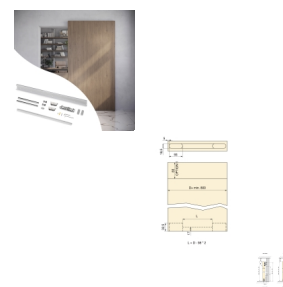

Emuca Sistema Wall per ante scorrevoli sospese in legno con chiusura soft, Acciaio e Alluminio e Tecnoplastica

Alluminio e Tecnoplastica

Emuca Sistema Wall per ante scorrevoli sospese in legno con chiusura soft, Acciaio e

Kit di sistema Wall per l'assemblaggio di 1 porta in legno completa da installare a parete. Questo sistema è ampiamente utilizzato per separare gli ambi

Valutazione: Nessuna valutazione

Prezzo

Prezzo base, tasse incluse 306,34 €

Kit di sistema Wall per **l'assemblaggio di 1 porta in legno completa da installare a parete**. Questo sistema è ampiamente utilizzato per separare gli ambienti in cui lo spazio è limitato per una porta tradizionale.

Contenuto:

Guida inferiore, guida superiore, pattini, carrello superiore, guida, viti di montaggio e chiavi esagonali per la regolazione, meccanismo di chiusura morbida.

Dimensioni: 5,5x18,5x118,5

Peso: 2,33 Kg