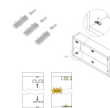

Emuca Sistema Flow da superficie in kit per un armadio con 2 ante scorrevoli in legno supportate da chiusura ammortizzata, 1 un

Emuca Sistema Flow da superficie in kit per un armadio con 2 ante scorrevoli in legno

supportate da chiusura ammortizzata, 1 un

Sistema di superfici scorrevoli Flow in kit per porte in legno. Questo kit comprende tutti gli accessori necessari per l'installazione di un armadio a 2

Valutazione: Nessuna valutazione