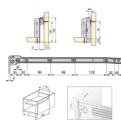

Emuca Lotto di 10 cassette da cucina Ultrabox, altezza 150 mm, profondità 450 mm, Acciaio, Grigia metallizzata

Emuca Lotto di 10 cassette da cucina Ultrabox, altezza 150 mm, profondità 450 mm,

Acciaio, Grigia metallizzata

Il kit per cassetto da cucina e bagno Ultrabox è composto da profili laterali in acciaio con guide a rotella, progettate con

Valutazione: Nessuna valutazione

Prezzo

Prezzo base, tasse incluse 93,83 €

Prezzo con sconto 65,37 €

Prezzo di vendita 79,75 €

Prezzo di vendita, tasse escluse 79,44 €

Sconto -14,07 €

Ammontare IVA 14,38 €

Di solito spedito in 3-5 giorni

[Fai una domanda su questo prodotto](#)

Descrizione

Il kit per cassetto da cucina e bagno Ultrabox è composto da profili laterali in **acciaio** con guide a rotella, progettate con **finiture verniciate in alluminio**. E' la migliore opzione con il miglior rapporto qualità-prezzo per cassette da cucina e bagno. Ogni kit include tutti gli accessori per il montaggio di un cassetto: **profili laterali, set di guide con caduta e agganci anteriori per il frontalino**. Necessita di pannelli tagliati a misura per il fondo e la schiena oltre al frontalino del cassetto. Gli agganci di fissaggio del frontalino permettono la regolazione eccentrica ± 2 mm verticale. Questi agganci sono già montati sul lato della sponda in acciaio.

Contenuto:

10 cassette

Dimensioni: 18x26,5x48

Peso: 16,68 Kg

Formato: 10 UN

Taglia: H 150 x Prof. 450 mm

Colore: Verniciato alluminio

Materiale: Acciaio