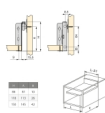

Emuca Lotto di 10 cassette da cucina Ultrabox, altezza 150 mm, profondità 450 mm, Acciaio, Grigia metallizzata

Emuca Lotto di 10 cassette da cucina Ultrabox, altezza 150 mm, profondità 450 mm,

Acciaio, Grigia metallizzata

Il kit per cassetto da cucina e bagno Ultrabox è composto da profili laterali in acciaio con guide a rotella, progettate con

Valutazione: Nessuna valutazione

Prezzo

Prezzo base, tasse incluse 93,83 €

Prezzo con sconto 65,37 €

Prezzo di vendita 79,75 €

Prezzo di vendita, tasse escluse 79,44 €

Sconto -14,07 €

Ammontare IVA 14,38 €

Di solito spedito in 3-5 giorni

[Fai una domanda su questo prodotto](#)

Descrizione

Il kit per cassetto da cucina e bagno Ultrabox è composto da profili laterali in **acciaio** con guide a rotella, progettate con **finiture verniciate in alluminio**. E' la migliore opzione con il miglior rapporto qualità-prezzo per cassette da cucina e bagno. Ogni kit include tutti gli accessori per il montaggio di un cassetto: **profili laterali, set di guide con caduta e agganci anteriori per il frontalino**. Necessita di pannelli tagliati a misura per il fondo e la schiena oltre al frontalino del cassetto. Gli agganci di fissaggio del frontalino permettono la regolazione eccentrica ± 2 mm verticale. Questi agganci sono già montati sul lato della sponda in acciaio.

Contenuto:

10 cassette

Dimensioni: 18x26,5x48

Peso: 16,68 Kg

Formato: 10 UN

Taglia: H 150 x Prof. 450 mm

Colore: Verniciato alluminio

Materiale: Acciaio