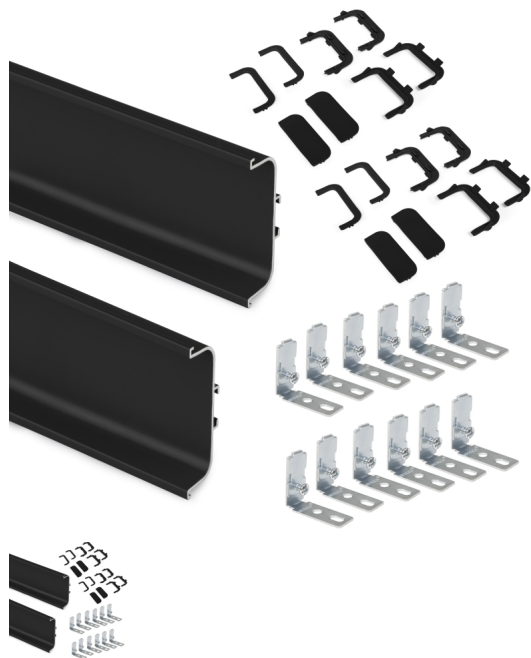

Emuca Kit profilo Gola centrale per mobili da cucina, Verniciato nero, Alluminio

Emuca Kit profilo Gola centrale per mobili da cucina, Verniciato nero, Alluminio

Kit di profili Gola per frontali di modulo senza maniglia. Il kit è composto da tutti gli accessori necessari per effettuare il montaggio, costituito

Di solito spedito in 3-5 giorni

[Fai una domanda su questo prodotto](#)

Descrizione

Kit di profili Gola per frontali di modulo senza maniglia. Il kit è composto da tutti gli accessori necessari per effettuare il montaggio, costituito da 2 profili Gola da 2.350 mm, 2 set di coperture e 12 staffe con viti ad espansione.

I profili Gola, insieme ai loro accessori, permettono di ottimizzare gli interni dei moduli senza perdere la linearità e seguendo un'estetica d'avanguardia.

Uno dei maggiori vantaggi dei profili Gola risiede nella loro **facilità di montaggio** grazie alla staffa di fissaggio con viti a espansione, che semplifica la meccanizzazione del pannello, **facendo così risparmiare fatica e tempo per la sua installazione.**

Contenuto:

2 profili Gola 2.350 mm, 2 set di coperture laterali e 12 staffe con viti a espansione.

Dimensioni: 5x8,5x270

Peso: 2,7 Kg

Formato: 1 KIT

Taglia: -

Colore: Verniciato nero

Materiale: Alluminio