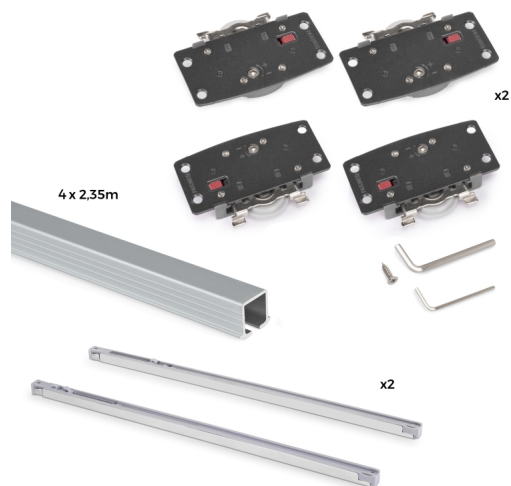

## Emuca Kit di ferramentaper Flow2 2 porte scorrevoli e armadio con chiusura soft con binari incassati 2,35 m, pannelli non inclusi, Anodizzato opaco

Emuca Kit di ferramentaper Flow2 2 porte scorrevoli e armadio con chiusura soft con binari incassati 2,35 m, pannelli non inclusi, Anodizzato opaco

Sistema scorrevole Flow 2 con kit per ante in legno supportate. Questo kit include tutti gli accessori necessari per installare un armadio a 2 ante tr

Valutazione: Nessuna valutazione

I carrelli sono in acciaio e plastica con ruote dotate di cuscinetti a sfera che fanno scorrere agevolmente il sistema, inoltre questi **carrelli hanno un blocco di regolazione che si attiva con la semplice rotazione di una vite oltre ad avere una regolazione in altezza di 9 mm.**

La lunghezza del binario è di 2,35 m ed è disponibile in nero e anodizzato opaco.