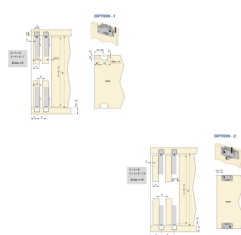

## Emuca Kit di ferramentaper Flow2 2 porte scorrevoli e armadio con chiusura soft con binari incassati 2,35 m, pannelli non inclusi, Anodizzato opaco

Emuca Kit di ferramentaper Flow2 2 porte scorrevoli e armadio con chiusura soft con binari incassati 2,35 m, pannelli non inclusi, Anodizzato opaco

Sistema scorrevole Flow 2 con kit per ante in legno supportate. Questo kit include tutti gli accessori necessari per installare un armadio a 2 ante tr

Valutazione: Nessuna valutazione

La lunghezza del binario è di 2,35 m ed è disponibile in nero e anodizzato opaco.