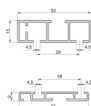

Emuca Kit di ferramentaper Flow2 2 porte scorrevoli e armadio con chiusura soft con binari di superficie 2,35 m, pannelli non inclusi, Anodizzato opaco

Emuca Kit di ferramentaper Flow2 2 porte scorrevoli e armadio con chiusura soft con binari di superficie 2,35 m, pannelli non inclusi, Anodizzato opaco

Sistema di superfici scorrevoli Flow 2 in kit per porte in legno. Questo kit comprende tutti gli accessori necessari per l'installazione di un armadio a

Valutazione: Nessuna valutazione

Prezzo

Prezzo base, tasse incluse 103,03 €