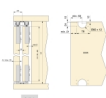

Emuca Kit di ferramentaper Flow2 2 porte scorrevoli e armadio con chiusura soft con binari di superficie 2,35 m, pannelli non inclusi, Anodizzato opaco

Emuca Kit di ferramentaper Flow2 2 porte scorrevoli e armadio con chiusura soft con binari di superficie 2,35 m, pannelli non inclusi, Anodizzato opaco

Sistema di superfici scorrevoli Flow 2 in kit per porte in legno. Questo kit comprende tutti gli accessori necessari per l'installazione di un armadio a

Valutazione: Nessuna valutazione

Prezzo

Prezzo base, tasse incluse 103,03 €