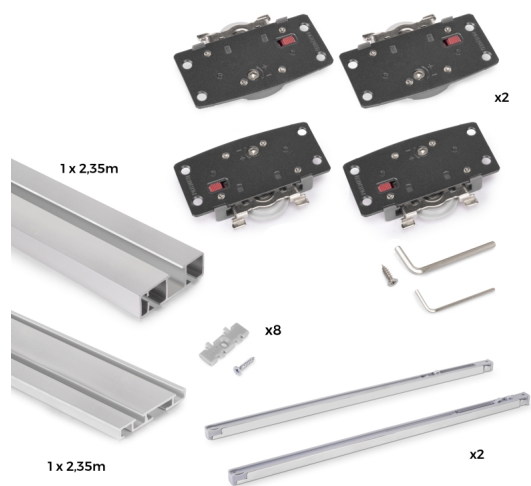

Emuca Kit di ferramentaper Flow2 2 porte scorrevoli e armadio con chiusura soft con binari di superficie 2,35 m, pannelli non inclusi, Anodizzato opaco

Emuca Kit di ferramentaper Flow2 2 porte scorrevoli e armadio con chiusura soft con binari di superficie 2,35 m, pannelli non inclusi, Anodizzato opaco

Sistema di superfici scorrevoli Flow 2 in kit per porte in legno. Questo kit comprende tutti gli accessori necessari per l'installazione di un armadio a

Valutazione: Nessuna valutazione

Prezzo

Prezzo base, tasse incluse 103,03 €

I carrelli sono realizzati in acciaio e plastica con ruote con cuscinetti a sfera che rendono il sistema scorrevole. I carrelli sono inoltre dotati di un blocco di regolazione che si aziona con un semplice giro di vite e di una **regolazione in altezza di 9 mm**.

La lunghezza della guida è di 2,35 m ed è disponibile con verniciatura nera e anodizzazione opaca.

Contenuto:

1 profilo superiore 2,35 m, 1 profilo inferiore 2,35 m, set di accessori morbidi, 2 set di carrelli per le due porte, 2 set di clip