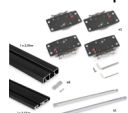

## Emuca Kit di ferramentaper armadio Flow2 2 ante scorrevoli e chiusura morbida con binari di superficie da 2,35 m, pannelli non inclusi, Verniciato nero

Emuca Kit di ferramentaper armadio Flow2 2 ante scorrevoli e chiusura morbida con binari di superficie da 2,35 m, pannelli non inclusi, Verniciato nero

Sistema di superfici scorrevoli Flow 2 in kit per porte in legno. Questo kit comprende tutti gli accessori necessari per l'installazione di un armadio a

Valutazione: Nessuna valutazione

I carrelli sono realizzati in acciaio e plastica con ruote con cuscinetti a sfera che rendono il sistema scorrevole. I carrelli sono inoltre dotati di un blocco di regolazione che si aziona con un semplice giro di vite e di una **regolazione in altezza di 9 mm**.