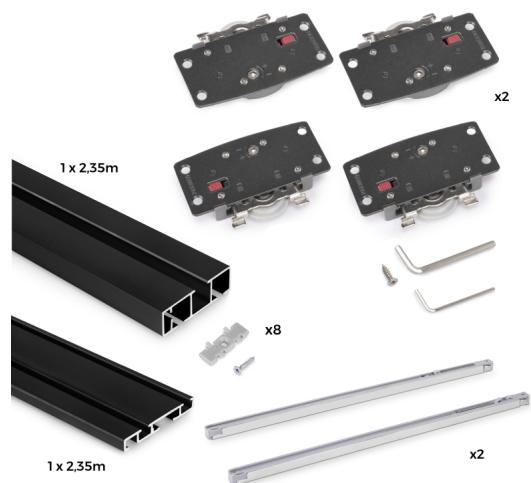

## Emuca Kit di ferramentaper armadio Flow2 2 ante scorrevoli e chiusura morbida con binari di superficie da 2,35 m, pannelli non inclusi, Verniciato nero

Emuca Kit di ferramentaper armadio Flow2 2 ante scorrevoli e chiusura morbida con binari di superficie da 2,35 m, pannelli non inclusi, Verniciato nero

Sistema di superfici scorrevoli Flow 2 in kit per porte in legno. Questo kit comprende tutti gli accessori necessari per l'installazione di un armadio a

Valutazione: Nessuna valutazione

I carrelli sono realizzati in acciaio e plastica con ruote con cuscinetti a sfera che rendono il sistema scorrevole. I carrelli sono inoltre dotati di un blocco di regolazione che si aziona con un semplice giro di vite e di una **regolazione in altezza di 9 mm**.

**Colore:** Verniciato nero

**Materiale:** Tecnoplastica, Acciaio

[ISTRUZIONI PER IL MONTAGGIO](#)