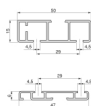

## Emuca Kit di ferramentaper armadio Flow2 2 ante scorrevoli e chiusura morbida con binari di superficie da 2,35 m, pannelli non inclusi, Verniciato nero

Emuca Kit di ferramentaper armadio Flow2 2 ante scorrevoli e chiusura morbida con binari di superficie da 2,35 m, pannelli non inclusi, Verniciato nero