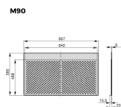

Emuca Fondi sotto lavello Sink, M90, 867x580mm, spessore della tavola 16mm, tagliabile, Tecnoplastica, Grigio antracite

Emuca Fondi sotto lavello Sink, M90, 867x580mm, spessore della tavola 16mm,

tagliabile, Tecnoplastica, Grigio antracite

Contenuto:

1 fondo in tecnoplastica

Dimensioni: 8,4x60,6x99,5

Peso: 1,55 Kg

Formato: 1 UN

Taglia: -

Colore: Grigio antracite

Materiale: Tecnoplastica