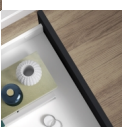

Emuca Cassetto esterno Vertex con regolazione 3D altezza 93mm, 40kg, profondità 550mm, Acciaio, Verniciato bianco

Emuca Cassetto esterno Vertex con regolazione 3D altezza 93mm, 40kg, profondità

550mm, Acciaio, Verniciato bianco

Kit per cassetto cucina e bagno Vertex con tutti gli elementi necessari per il suo assemblaggio. È la soluzione ottimale per i mobili della tua cucina

Valutazione: Nessuna valutazione

Prezzo

Prezzo base, tasse incluse 37,84 €

Kit per cassetto cucina e bagno Vertex con tutti gli elementi necessari per il suo assemblaggio. È la soluzione ottimale per i mobili della tua cucina, bagno o armadio con un **design elegante in colore grigio antracite e bianco**. Ogni kit è composto da tutti gli elementi necessari per il montaggio di un cassetto esterno di **93 mm di altezza, progettati per uno spessore del pannello di 16 mm, sia per il fondo che per il retro del cassetto**. Include: due sponde laterale, un set di guide con chiusura soft, un set di coperchi di rivestimento e i fissaggi per la parte anteriore del cassetto.

Le sponde laterale in metallo sono realizzate in acciaio con **finitura verniciato grigio, grigio antracite e bianco**, consentono di regolare la parte anteriore del cassetto **± 2mm in verticale e ± 1mm in orizzontale**. Le guide sono **di estrazione totale con chiusura ammortizzata e hanno una capacità di carico massima di 40 Kg** per il cassetto.