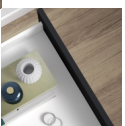

Emuca Cassetto esterno Vertex con regolazione 3D altezza 93mm, 40kg, profondità 550mm, Acciaio, Verniciato bianco

Emuca Cassetto esterno Vertex con regolazione 3D altezza 93mm, 40kg, profondità

550mm, Acciaio, Verniciato bianco

Kit per cassetto cucina e bagno Vertex con tutti gli elementi necessari per il suo assemblaggio. È la soluzione ottimale per i mobili della tua cucina, bagno o armadio con un **design elegante in colore grigio antracite e bianco**. Ogni kit è composto da tutti gli elementi necessari per il montaggio di un cassetto esterno di **93 mm di altezza, progettati per uno spessore del pannello di 16 mm, sia per il fondo che per il retro del cassetto**. Include: due sponde laterale, un set di guide con chiusura soft, un set di coperchi di rivestimento e i fissaggi per la parte anteriore del cassetto.