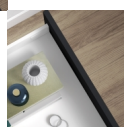

Emuca Cassetto esterno Vertex con regolazione 3D altezza 93mm, 40kg, profondità 400mm, Acciaio, Verniciato bianco

Emuca Cassetto esterno Vertex con regolazione 3D altezza 93mm, 40kg, profondità

400mm, Acciaio, Verniciato bianco

Kit per cassetto cucina e bagno Vertex con tutti gli elementi necessari per il suo assemblaggio. È la soluzione ottimale per i mobili della tua cucina, bagno o armadio con un **design elegante in colore grigio antracite e bianco**. Ogni kit è composto da tutti gli elementi necessari per il montaggio di un cassetto esterno di **93 mm di altezza, progettati per uno spessore del pannello di 16 mm, sia per il fondo che per il retro del cassetto**. Include: due sponde laterale, un set di guide con chiusura soft, un set di coperchi di rivestimento e i fissaggi per la parte anteriore del cassetto.

Le sponde laterale in metallo sono realizzate in acciaio con **finitura verniciato grigio, grigio antracite e bianco**, consentono di regolare la parte anteriore del cassetto **± 2mm in verticale e ± 1mm in orizzontale**. Le guide sono **di estrazione totale con chiusura ammortizzata e hanno una capacità di carico massima di 40 Kg** per il cassetto.