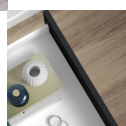

Emuca Cassetto esterno Vertex con regolazione 3D altezza 93mm, 40kg, profondità 400mm, Acciaio, Verniciato bianco

Emuca Cassetto esterno Vertex con regolazione 3D altezza 93mm, 40kg, profondità

400mm, Acciaio, Verniciato bianco

Kit per cassetto cucina e bagno Vertex con tutti gli elementi necessari per il suo assemblaggio. È la soluzione ottimale per i mobili della tua cucina, bagno o armadio con un **design elegante in colore grigio antracite e bianco**. Ogni kit è composto da tutti gli elementi necessari per il montaggio di un cassetto esterno di **93 mm di altezza, progettati per uno spessore del pannello di 16 mm, sia per il fondo che per il retro del cassetto**. Include: due sponde laterale, un set di guide con chiusura soft, un set di coperchi di rivestimento e i fissaggi per la parte anteriore del cassetto.

Le sponde laterale in metallo sono realizzate in acciaio con **finitura verniciato grigio, grigio antracite e bianco**, consentono di regolare la parte anteriore del cassetto **± 2mm in verticale e ± 1mm in orizzontale**. Le guide sono **di estrazione totale con chiusura ammortizzata e hanno una capacità di carico massima di 40 Kg** per il cassetto.