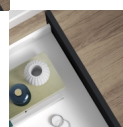

Emuca Cassetto esterno Vertex con regolazione 3D altezza 93mm, 40kg, profondità 300mm, Acciaio, Verniciato bianco

Emuca Cassetto esterno Vertex con regolazione 3D altezza 93mm, 40kg, profondità

300mm, Acciaio, Verniciato bianco

Kit per cassetto cucina e bagno Vertex con tutti gli elementi necessari per il suo assemblaggio. È la soluzione ottimale per i mobili della tua cucina, bagno o armadio con un **design elegante in colore grigio antracite e bianco**. Ogni kit è composto da tutti gli elementi necessari per il montaggio di un cassetto esterno di **93 mm di altezza, progettati per uno spessore del pannello di 16 mm, sia per il fondo che per il retro del cassetto**. Include: due sponde laterale, un set di guide con chiusura soft, un set di coperchi di rivestimento e i fissaggi per la parte anteriore del cassetto.