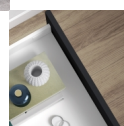

Emuca Cassetto esterno Vertex con regolazione 3D altezza 93mm, 40kg, profondità 300mm, Acciaio, Verniciato bianco

Emuca Cassetto esterno Vertex con regolazione 3D altezza 93mm, 40kg, profondità

300mm, Acciaio, Verniciato bianco

Kit per cassetto cucina e bagno Vertex con tutti gli elementi necessari per il suo assemblaggio. È la soluzione ottimale per i mobili della tua cucina, bagno o armadio con un **design elegante in colore grigio antracite e bianco**. Ogni kit è composto da tutti gli elementi necessari per il montaggio di un cassetto esterno di **93 mm di altezza, progettati per uno spessore del pannello di 16 mm, sia per il fondo che per il retro del cassetto**. Include: due sponde laterale, un set di guide con chiusura soft, un set di coperchi di rivestimento e i fissaggi per la parte anteriore del cassetto.