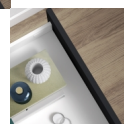

Emuca Cassetto esterno Vertex con regolazione 3D altezza 93mm, 40kg, profondità 300mm, Acciaio, Verniciato bianco

Emuca Cassetto esterno Vertex con regolazione 3D altezza 93mm, 40kg, profondità

300mm, Acciaio, Verniciato bianco

Kit per cassetto cucina e bagno Vertex con tutti gli elementi necessari per il suo assemblaggio. È la soluzione ottimale per i mobili della tua cucina, bagno o armadio con un **design elegante in colore grigio antracite e bianco**. Ogni kit è composto da tutti gli elementi necessari per il montaggio di un cassetto esterno di **93 mm di altezza, progettati per uno spessore del pannello di 16 mm, sia per il fondo che per il retro del cassetto**. Include: due sponde laterale, un set di guide con chiusura soft, un set di coperchi di rivestimento e i fissaggi per la parte anteriore del cassetto.