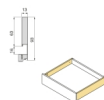

Emuca Cassetto esterno Vertex con regolazione 3D altezza 93mm, 40kg, profondità 270mm, Acciaio, Verniciato bianco

Emuca Cassetto esterno Vertex con regolazione 3D altezza 93mm, 40kg, profondità

270mm, Acciaio, Verniciato bianco

Kit per cassetto cucina e bagno Vertex con tutti gli elementi necessari per il suo assemblaggio. È la soluzione ottimale per i mobili della tua cucina, bagno o armadio con un **design elegante in colore grigio antracite e bianco**. Ogni kit è composto da tutti gli elementi necessari per il montaggio di un cassetto esterno di **93 mm di altezza, progettati per uno spessore del pannello di 16 mm, sia per il fondo che per il retro del cassetto**. Include: due sponde laterale, un set di guide con chiusura soft, un set di coperchi di rivestimento e i fissaggi per la parte anteriore del cassetto.

Dimensioni: 6x16x30

Peso: 2,28 Kg

Formato: 1 KIT

Taglia: -

Colore: Verniciato bianco

Materiale: Acciaio

[ISTRUZIONI PER IL MONTAGGIO](#)

Recensioni