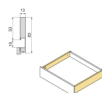

## Emuca Cassetto esterno Vertex con regolazione 3D altezza 83mm, 40kg, profondità 500mm, Acciaio, Verniciato bianco

Emuca Cassetto esterno Vertex con regolazione 3D altezza 83mm, 40kg, profondità

500mm, Acciaio, Verniciato bianco

### Contenuto:

1 set di guide, 1 set di sponde, 1 set di agganci per frontale cassetto, viti

**Dimensioni:** 6x12x53

**Peso:** 3,55 Kg

**Formato:** 1 KIT

**Taglia:** -

**Colore:** Verniciato bianco

**Materiale:** Acciaio