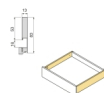

Kit per cassetto cucina e bagno Vertex con tutti gli elementi necessari per il suo assemblaggio. È la soluzione ottimale per i mobili della tua cucina

Valutazione: Nessuna valutazione

Prezzo

Prezzo base, tasse incluse 36,05 €