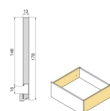

## Emuca Cassetto esterno Vertex con regolazione 3D altezza 178mm, 40kg, profondità 450mm, Acciaio, Verniciato bianco

Emuca Cassetto esterno Vertex con regolazione 3D altezza 178mm, 40kg, profondità

450mm, Acciaio, Verniciato bianco

## Descrizione

**Kit per cassetto cucina e bagno Vertex** con tutti gli elementi necessari per il suo assemblaggio. È la soluzione ottimale per i mobili della tua cucina, bagno o armadio con un **design elegante in colore grigio antracite e bianco**. Ogni kit è composto da tutti gli elementi necessari per il montaggio di un cassetto esterno di **178mm di altezza, progettati per uno spessore del pannello di 16 mm, sia per il fondo che per il retro del cassetto**. Include: due sponde laterale, un set di guide con chiusura soft, un set di coperchi di rivestimento e i fissaggi per la parte anteriore del cassetto.

Le sponde laterale in metallo sono realizzate in acciaio con **finitura verniciato grigio, grigio antracite e bianco**, consentono di regolare la parte anteriore del cassetto **± 2mm in verticale e ± 1mm in orizzontale**. Le guide sono **di estrazione totale con chiusura ammortizzata e hanno una capacità di carico massima di 40 Kg** per il cassetto.