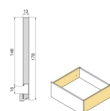

## Emuca Cassetto esterno Vertex con regolazione 3D altezza 178mm, 40kg, profondità 350mm, Acciaio, Verniciato bianco

Emuca Cassetto esterno Vertex con regolazione 3D altezza 178mm, 40kg, profondità

350mm, Acciaio, Verniciato bianco

## Descrizione

**Kit per cassetto cucina e bagno Vertex** con tutti gli elementi necessari per il suo assemblaggio. È la soluzione ottimale per i mobili della tua cucina, bagno o armadio con un **design elegante in colore grigio antracite e bianco**. Ogni kit è composto da tutti gli elementi necessari per il montaggio di un cassetto esterno di **178mm di altezza, progettati per uno spessore del pannello di 16 mm, sia per il fondo che per il retro del cassetto**. Include: due sponde laterale, un set di guide con chiusura soft, un set di coperchi di rivestimento e i fissaggi per la parte anteriore del cassetto.

Le sponde laterale in metallo sono realizzate in acciaio con **finitura verniciato grigio, grigio antracite e bianco**, consentono di regolare la parte anteriore del cassetto **± 2mm in verticale e ± 1mm in orizzontale**. Le guide sono **di estrazione totale con chiusura ammortizzata e hanno una capacità di carico massima di 40 Kg** per il cassetto.