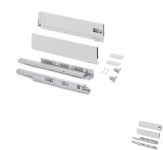

Emuca Cassetto esterno Vertex con regolazione 3D altezza 131mm, 40kg, profondità 550mm, Acciaio, Verniciato bianco

Emuca Cassetto esterno Vertex con regolazione 3D altezza 131mm, 40kg, profondità

550mm, Acciaio, Verniciato bianco

Kit per cassetto cucina e bagno Vertex con tutti gli elementi necessari per il suo assemblaggio. È la soluzione ottimale per i mobili della tua cucin

Valutazione: Nessuna valutazione

Prezzo

Prezzo base, tasse incluse 43,44 €

Kit per cassetto cucina e bagno Vertex con tutti gli elementi necessari per il suo assemblaggio. È la soluzione ottimale per i mobili della tua cucina, bagno o armadio con un **design elegante in colore grigio antracite e bianco**. Ogni kit è composto da tutti gli elementi necessari per il montaggio di un cassetto esterno di **131 mm di altezza, progettati per uno spessore del pannello di 16 mm, sia per il fondo che per il retro del cassetto**. Include: due sponde laterale, un set di guide con chiusura soft, un set di coperchi di rivestimento e i fissaggi per la parte anteriore del cassetto.

Le sponde laterale in metallo sono realizzate in acciaio con **finitura verniciato grigio, grigio antracite e bianco**, consentono di regolare la parte anteriore del cassetto **± 2mm in verticale e ± 1mm in orizzontale**. Le guide sono **di estrazione totale con chiusura ammortizzata e hanno una capacità di carico massima di 40 Kg** per il cassetto.