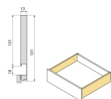

Emuca Cassetto esterno Vertex con regolazione 3D altezza 131mm, 40kg, profondità 500mm, Acciaio, Grigio antracite

Emuca Cassetto esterno Vertex con regolazione 3D altezza 131mm, 40kg, profondità

500mm, Acciaio, Grigio antracite

Dimensioni: 6x20x53

Peso: 3,95 Kg

Formato: 1 KIT

Taglia: -

Colore: Grigio antracite

Materiale: Acciaio

[ISTRUZIONI PER IL MONTAGGIO](#)

Recensioni