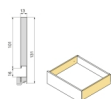

## Emuca Cassetto esterno Vertex con regolazione 3D altezza 131mm, 40kg, profondità 450mm, Acciaio, Verniciato bianco

Emuca Cassetto esterno Vertex con regolazione 3D altezza 131mm, 40kg, profondità

450mm, Acciaio, Verniciato bianco

### Contenuto:

1 set di guide, 1 set di sponde, 1 set di agganci per frontale cassetto, viti

**Dimensioni:** 6x20x48

**Peso:** 3,65 Kg

**Formato:** 1 KIT

**Taglia:** -

**Colore:** Verniciato bianco

**Materiale:** Acciaio