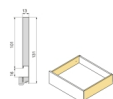

Emuca Cassetto esterno Vertex con regolazione 3D altezza 131mm, 40kg, profondità 400mm, Acciaio, Grigio antracite

Emuca Cassetto esterno Vertex con regolazione 3D altezza 131mm, 40kg, profondità

400mm, Acciaio, Grigio antracite

Le sponde laterale in metallo sono realizzate in acciaio con **finitura verniciato grigio, grigio antracite e bianco**, consentono di regolare la parte anteriore del cassetto **± 2mm in verticale e ± 1mm in orizzontale**. Le guide sono **di estrazione totale con chiusura ammortizzata e hanno una capacità di carico massima di 40 Kg** per il cassetto.

Dimensioni: 6x20x43

Peso: 3,3 Kg

Formato: 1 KIT

Taglia: -

Colore: Grigio antracite

Materiale: Acciaio

[ISTRUZIONI PER IL MONTAGGIO](#)

Recensioni