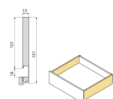

Emuca Cassetto esterno Vertex con regolazione 3D altezza 131mm, 40kg, profondità 350mm, Acciaio, Grigio antracite

Emuca Cassetto esterno Vertex con regolazione 3D altezza 131mm, 40kg, profondità

350mm, Acciaio, Grigio antracite

Le sponde laterale in metallo sono realizzate in acciaio con **finitura verniciato grigio, grigio antracite e bianco**, consentono di regolare la parte anteriore del cassetto **± 2mm in verticale e ± 1mm in orizzontale**. Le guide sono **di estrazione totale con chiusura ammortizzata e hanno una capacità di carico massima di 40 Kg** per il cassetto.

Dimensioni: 6x20x38

Peso: 3 Kg

Formato: 1 KIT

Taglia: -

Colore: Grigio antracite

Materiale: Acciaio

[ISTRUZIONI PER IL MONTAGGIO](#)

Recensioni