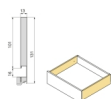

Emuca Cassetto esterno Vertex con regolazione 3D altezza 131mm, 40kg, profondità 300mm, Acciaio, Verniciato bianco

Emuca Cassetto esterno Vertex con regolazione 3D altezza 131mm, 40kg, profondità

300mm, Acciaio, Verniciato bianco

Le sponde laterale in metallo sono realizzate in acciaio con **finitura verniciato grigio, grigio antracite e bianco**, consentono di regolare la parte anteriore del cassetto **± 2mm in verticale e ± 1mm in orizzontale**. Le guide sono **di estrazione totale con chiusura ammortizzata e hanno una capacità di carico massima di 40 Kg** per il cassetto.

Dimensioni: 6x20x33

Peso: 2,6 Kg

Formato: 1 KIT

Taglia: -

Colore: Verniciato bianco

Materiale: Acciaio

[ISTRUZIONI PER IL MONTAGGIO](#)

Recensioni