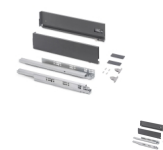

Emuca Cassetto esterno Vertex con regolazione 3D altezza 131mm, 40kg, profondità 300mm, Acciaio, Grigio antracite

Emuca Cassetto esterno Vertex con regolazione 3D altezza 131mm, 40kg, profondità

300mm, Acciaio, Grigio antracite

Kit per cassetto cucina e bagno Vertex con tutti gli elementi necessari per il suo assemblaggio. È la soluzione ottimale per i mobili della tua cucin

Valutazione: Nessuna valutazione

Prezzo

Prezzo base, tasse incluse 33,66 €

Kit per cassetto cucina e bagno Vertex con tutti gli elementi necessari per il suo assemblaggio. È la soluzione ottimale per i mobili della tua cucina, bagno o armadio con un **design elegante in colore grigio antracite e bianco**. Ogni kit è composto da tutti gli elementi necessari per il montaggio di un cassetto esterno di **131 mm di altezza, progettati per uno spessore del pannello di 16 mm, sia per il fondo che per il retro del cassetto**. Include: due sponde laterale, un set di guide con chiusura soft, un set di coperchi di rivestimento e i fissaggi per la parte anteriore del cassetto.

Le sponde laterale in metallo sono realizzate in acciaio con **finitura verniciato grigio, grigio antracite e bianco**, consentono di regolare la parte anteriore del cassetto **± 2mm in verticale e ± 1mm in orizzontale**. Le guide sono **di estrazione totale con chiusura ammortizzata e hanno una capacità di carico massima di 40 Kg** per il cassetto.