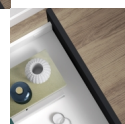

Emuca Cassetto esterno Vertex con regolazione 3D altezza 131mm, 40kg, profondità 270mm, Acciaio, Verniciato bianco

Emuca Cassetto esterno Vertex con regolazione 3D altezza 131mm, 40kg, profondità

270mm, Acciaio, Verniciato bianco

Kit per cassetto cucina e bagno Vertex con tutti gli elementi necessari per il suo assemblaggio. È la soluzione ottimale per i mobili della tua cucina, bagno o armadio con un **design elegante in colore grigio antracite e bianco**. Ogni kit è composto da tutti gli elementi necessari per il montaggio di un cassetto esterno di **131 mm di altezza, progettati per uno spessore del pannello di 16 mm, sia per il fondo che per il retro del cassetto**. Include: due sponde laterale, un set di guide con chiusura soft, un set di coperchi di rivestimento e i fissaggi per la parte anteriore del cassetto.