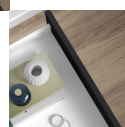

Emuca Cassetto esterno Vertex con regolazione 3D altezza 131mm, 40kg, profondità 270mm, Acciaio, Verniciato bianco

Emuca Cassetto esterno Vertex con regolazione 3D altezza 131mm, 40kg, profondità

270mm, Acciaio, Verniciato bianco

Kit per cassetto cucina e bagno Vertex con tutti gli elementi necessari per il suo assemblaggio. È la soluzione ottimale per i mobili della tua cucina, bagno o armadio con un **design elegante in colore grigio antracite e bianco**. Ogni kit è composto da tutti gli elementi necessari per il montaggio di un cassetto esterno di **131 mm di altezza, progettati per uno spessore del pannello di 16 mm, sia per il fondo che per il retro del cassetto**. Include: due sponde laterale, un set di guide con chiusura soft, un set di coperchi di rivestimento e i fissaggi per la parte anteriore del cassetto.