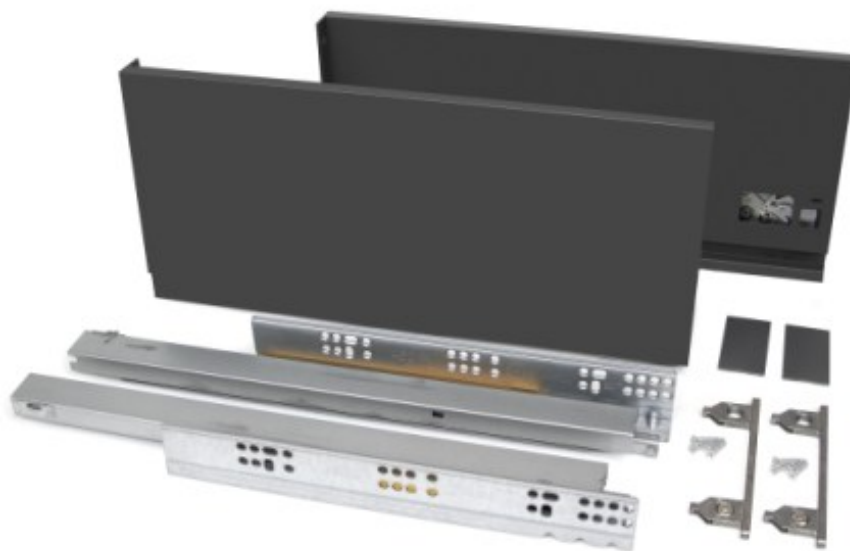

Brico Legno Store

Tecno Wood
Via Ettore D'Amore

Emuca Cassetto esterno Vertex 40kg altezza 178mm, profondità 500mm, Acciaio, Grigio antracite

Emuca Cassetto esterno Vertex 40kg altezza 178mm, profondità 500mm, Acciaio, Grigio antracite

Brico Legno Store

Tecno Wood
Via Ettore D'Amore

Kit per cassetto cucina e bagno Vertex con tutti gli elementi necessari per il suo assemblaggio. È la soluzione ottimale per i mobili della tua cucina

~~Prezzo base, tasse escluse 62,06 €~~

Tecno Wood
Via Ettore D'Amore

Kit per cassetto cucina e bagno Vertex con tutti gli elementi necessari per il suo assemblaggio. È la soluzione ottimale per i mobili della tua cucina, bagno o armadio con un **design elegante in colore grigio antracite e bianco**. Ogni kit è composto da tutti gli elementi necessari per il montaggio di un cassetto esterno di **178mm di altezza, progettati per uno spessore del pannello di 16 mm, sia per il fondo che per il retro del cassetto**. Include: due sponde laterale, un set di guide con chiusura soft, un set di coperchi di rivestimento e i fissaggi per la parte anteriore del cassetto.

Dimensioni: 6x24,5x53

Peso: 4,5

Formato: 1 UN

Taglia: Prof. 500 mm

Colore: Grigio antracite

Materiale: Acciaio

[ISTRUZIONI PER IL MONTAGGIO](#)

Recensioni