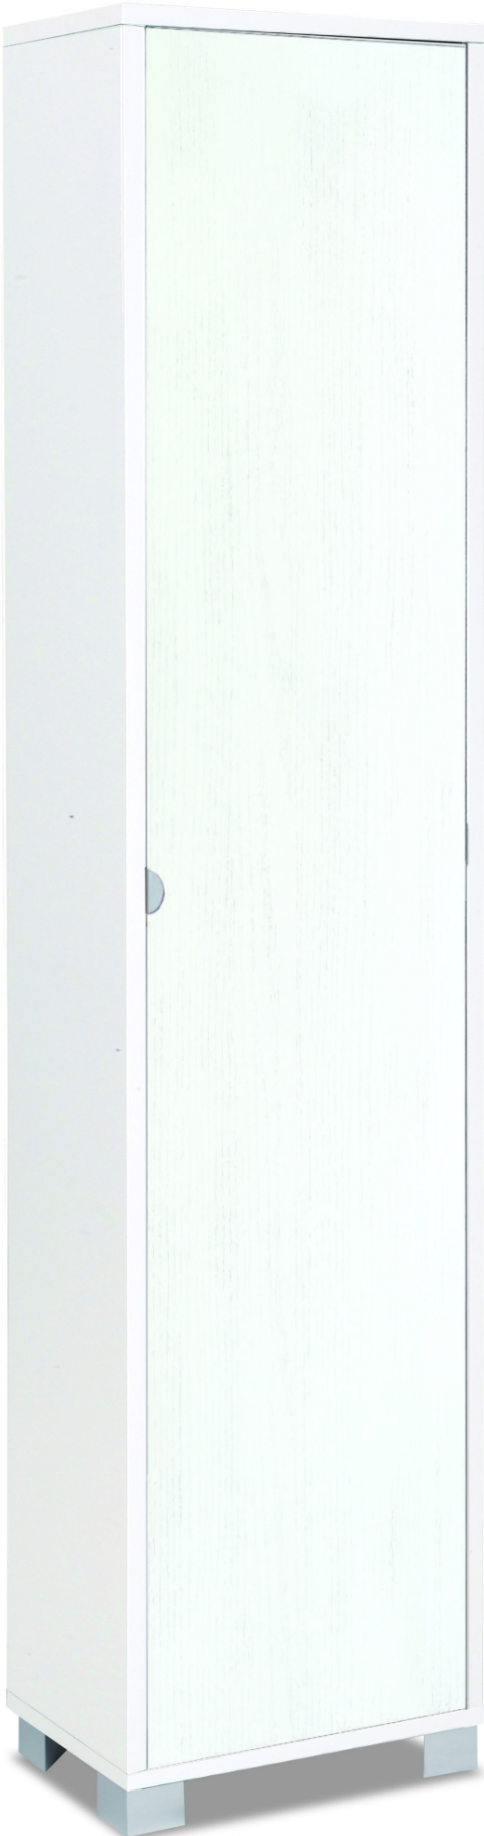

Brico Legno Store

Tecno Wood

Via Ettore D'Amore

Mobile a Colonna 1 Anta finitura Bianco Fiammato
cm 43 x 190 x 29

Brico Legno Store

Tecno Wood
Via Ettore D'Amore

Brico Legno Store

Tecno Wood
Via Ettore D'Amore

Sarmog Colonna 1 anta kit cod.

fiammato

Mobile a Colonna 1 Anta Kit Bianco Fiammato - Bianco Fiammato, colore struttura Bianco Fiammato, colore frontale Bianco Fiammato, cm 43 x 190 x 29. Cod. articolo 744k. Prodotto 100% made in Italy. Struttura sp. 18mm e anta sp. 16mm, bordi ABS. Contiene: 4 ripiani regolabili. Maniglia in alluminio e piedini verniciato cromo satinato (bruniti con struttura Ossido o Titanio; struttura e frontali Cemento). Mobile in kit.

Di solito spedito in 3-5 giorni

[Fai una domanda su questo prodotto](#)

Mobile Colonna 1 Anta Kit Bianco Fiammato - Bianco Fiammato, colore struttura Bianco Fiammato, colore frontale Bianco Fiammato, cm 43 x 190 x 29.

Questa unità indipendente è un'ottima soluzione per aggiungere ulteriore spazio al bagno. Con solo un piccolo ingombro, questa unità, al suo interno, ha ben quattro ripiani. È realizzato in legno lavorato in uno stile semplice e contemporaneo con maniglie in satinato.