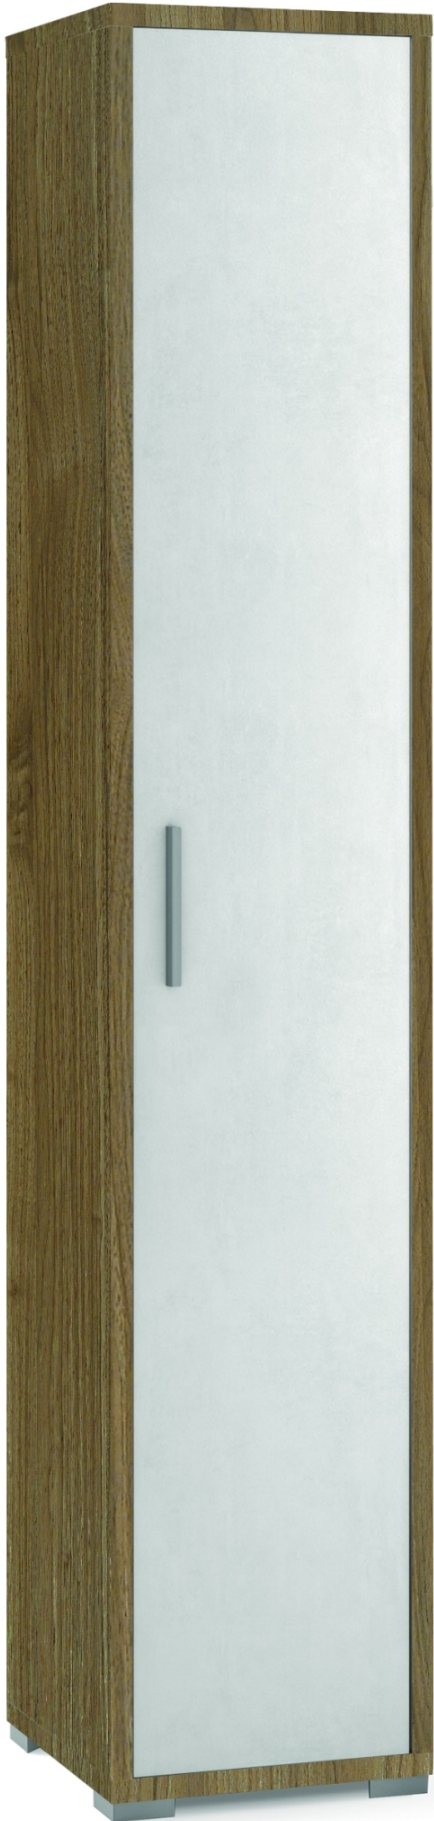

Brico Legno Store

Tecno Wood

Via Ettore D'Amore

**Mobile a Colonna 1 Anta finitura Noce Stelvio -
Ossido Bianco cm 39 x 199 x 41**

Brico Legno Store

Tecno Wood
Via Ettore D'Amore

Brico Legno Store

Tecno Wood
Via Ettore D'Amore

Sarmog Colonna 1 anta h199 l38

Ossido bianco

Mobile a Colonna 1 Anta H199 L38 Kit Noce Stelvio - Ossido Bianco, colore struttura Noce Stelvio, colore frontale Ossido Bianco, cm 39 x 199 x 41. Cod. articolo Db384k. Prodotto 100% made in Italy. Struttura sp. 25mm e ripiani sp. 18mm, anta sp. 16mm, bordi in ABS. Interno: 2 ripiani regolabili e 2 fissi. Maniglia e piedini verniciati cromo satinato. Mobile in kit.

Di solito spedito in 3-5 giorni

[Fai una domanda su questo prodotto](#)

Mobile Colonna 1 Anta H199 L38 Kit Noce Stelvio - Ossido Bianco, colore struttura Noce Stelvio, colore frontale Ossido Bianco, cm 39 x 199 x 41.

MOBILE IN KIT DA MONTARE con istruzioni di montaggio incluse. Prodotto 100% made in Italy.

Struttura sp. 25mm e ripiani sp. 18mm, anta sp. 16mm, bordi in ABS. Interno: 2 ripiani regolabili e 2 fissi. Maniglia e piedini verniciati cromo satinato. Mobile in kit.