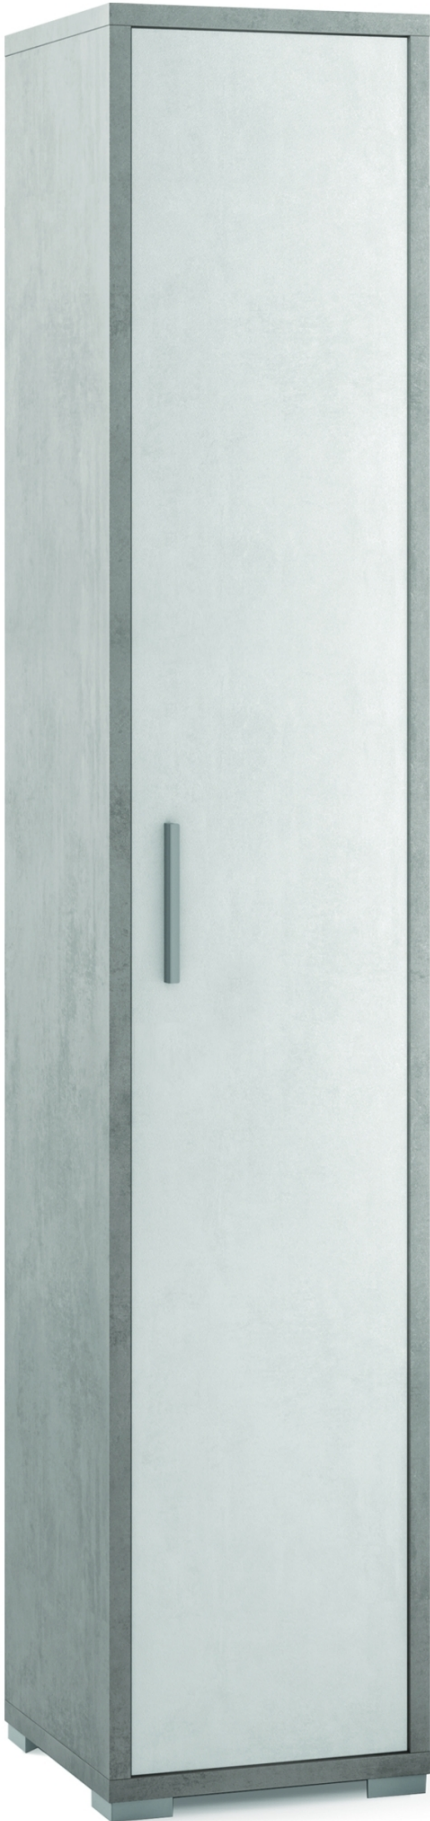

Brico Legno Store

Tecno Wood

Via Ettore D'Amore

**Mobile a Colonna 1 Anta finitura Cemento -
Ossido Bianco cm 39 x 199 x 41**

Brico Legno Store

Tecno Wood
Via Ettore D'Amore

Brico Legno Store

Tecno Wood
Via Ettore D'Amore

Sarmog Colonna 1 anta h199 l38

ossido bianco

Mobile a Colonna 1 Anta H199 L38 Kit Cemento - Ossido Bianco, colore struttura Cemento, colore frontale Ossido Bianco, cm 39 x 199 x 41. Cod. articolo Db384k. Prodotto 100% made in Italy. Struttura sp. 25mm e ripiani sp. 18mm, anta sp. 16mm, bordi in ABS. Interno: 2 ripiani regolabili e 2 fissi. Maniglia e piedini verniciati cromo satinato. Mobile in kit.

Di solito spedito in 3-5 giorni

[Fai una domanda su questo prodotto](#)

Mobile Colonna 1 Anta H199 L38 Kit Cemento - Ossido Bianco, colore struttura Cemento, colore frontale Ossido Bianco, cm 39 x 199 x 41.

MOBILE IN KIT DA MONTARE con istruzioni di montaggio incluse. Prodotto 100% made in Italy.

Struttura sp. 25mm e ripiani sp. 18mm, anta sp. 16mm, bordi in ABS. Interno: 2 ripiani regolabili e 2 fissi. Maniglia e piedini verniciati cromo satinato. Mobile in kit.